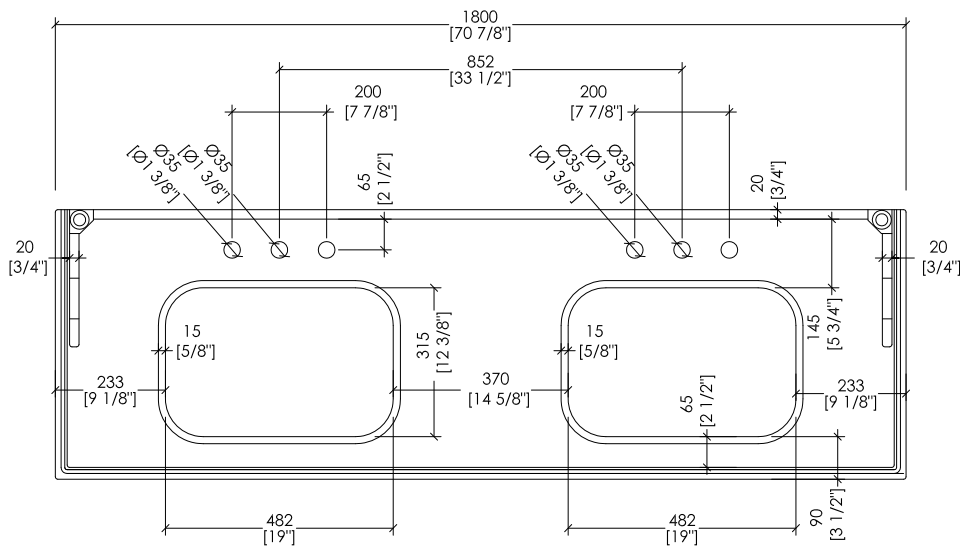

SWINDON, ASTORIA, BABYLON, ROSE, VICTORIAN, WESTMINSTER, WHITE 50, WHITE 56, WINDSOR

► DIMENSIONI IMBALLO STRUTTURA: mm 930x670x200H (x2)

► PESO TOTALE: 35 Kg

► STRUCTURE:

MATERIAL: brass
FINISH: chrome, light gold, rose gold, antique copper, bronze, satin nickel, polished nickel and black nickel

► TOTAL WEIGHT: 77 Lbs

N.B. Tutte le misure sono in millimetri/pollici. Questo disegno è di proprietà Devon&Devon. Non può essere riprodotto o trasmesso a terzi senza autorizzazione.

N.B. All measurements are in millimetres/inch. This drawing is property of Devon&Devon. It may not be reproduced or transmitted to third parties without authorization.

Devon&Devon

DOUBLE MADISON CONSOLE

design Paola Ciaramatori

► TOP IN MARMO

- IL MARMO NON È PROTETTO CON IMPREGNANTI.
- LE QUOTE RELATIVE AI FORI E DISTANZE DEI FORI SONO VALIDE SOLO PER RUBINETTERIE DEVON&DEVON.
- DIMENSIONI IMBALLO MARMO: mm 1960x440x800H
- PESO: 170 Kg

► MARBLE TOP

- MARBLE DOES NOT HAVE A PROTECTED FINISH.
- THE RELATIVE DIMENSIONS AND DISTANCES BETWEEN TAP HOLES ARE VALID ONLY FOR DEVON&DEVON TAPS.
- MARBLE PACKAGING SIZE: inch 77 1/8"x 17 3/8"x 31 1/2"H
- WEIGHT: 375 Lbs