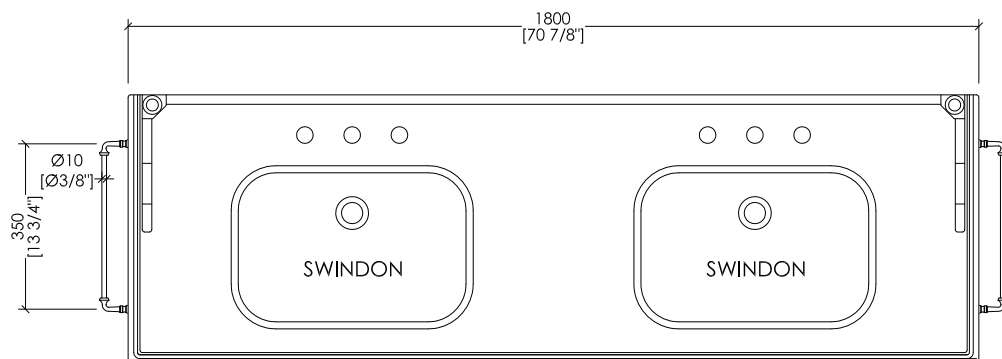

Devon&Devon

DOUBLE MADISON CONSOLE

design Paola Ciarmatori

- | | |
|---|--|
|  PREDISPOSIZIONE PER ADDUZIONE ACQUA |  POSITION FOR WATER INLET |
|  PREDISPOSIZIONE PER SIFONE |  POSITION FOR SIPHON |

DEMADISONBCA180CR; DEMADISONBCA180OT; DEMADISONBCA180NK;
DEMADISONMNE180CR; DEMADISONMNE180OT; DEMADISONMNE180NK

► STRUTTURA:

MATERIALE: ottone
FINITURA: cromo, oro chiaro, oro rosa, antico rame, bronzo, nickel satinato, nickel lucido e nickel nero

► TOP:

MATERIALE: marmo
FINITURA: Bianco Carrara o Nero Marquina

► LAVABI VASCHE COMPATIBILI:

SWINDON, ASTORIA, BABYLON, ROSE, VICTORIAN, WESTMINSTER, WHITE 50, WHITE 56, WINDSOR

► DIMENSIONI IMBALLO STRUTTURA: mm 930x670x200H (x2)

► PESO TOTALE: 35 Kg

► STRUCTURE:

MATERIAL: brass
FINISH: chrome, light gold, rose gold, antique copper, bronze, satin nickel, polished nickel and black nickel

Devon&Devon

DOUBLE MADISON CONSOLE

design Paola Ciaramatori

► TOP IN MARMO

- IL MARMO NON È PROTETTO CON IMPREGNANTI.
- LE QUOTE RELATIVE AI FORI E DISTANZE DEI FORI SONO VALIDE SOLO PER RUBINETTERIE DEVON&DEVON.
- DIMENSIONI IMBALLO MARMO: mm 1960x440x800H
- PESO: 170 Kg