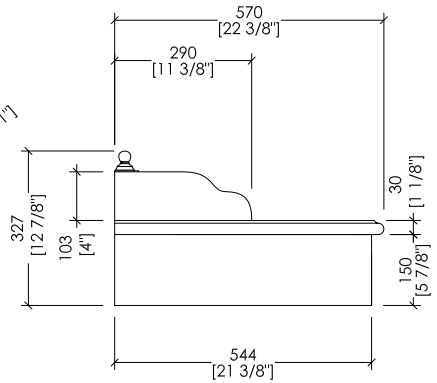

SWINDON, ASTORIA, BABYLON, ROSE, VICTORIAN, WESTMINSTER, WHITE 50, WHITE 56, WINDSOR

► DIMENSIONI IMBALLO STRUTTURA: mm 930x670x200H (x2)

► PESO TOTALE: 35 Kg

► STRUCTURE:

MATERIAL: brass
FINISH: chrome, light gold, rose gold, antique copper, bronze, satin nickel, polished nickel and black nickel

► TOTAL WEIGHT: 77 Lbs

N.B. Tutte le misure sono in millimetri/pollici. Questo disegno è di proprietà Devon&Devon. Non può essere riprodotto o trasmesso a terzi senza autorizzazione.

N.B. All measurements are in millimetres/inch. This drawing is property of Devon&Devon. It may not be reproduced or transmitted to third parties without authorization.

Devon&Devon

DOUBLE MADISON CONSOLE

design Paola Ciaramatori

► TOP IN MARMO

- IL MARMO NON È PROTETTO CON IMPREGNANTI.
- LE QUOTE RELATIVE AI FORI E DISTANZE DEI FORI SONO VALIDE SOLO PER RUBINETTERIE DEVON&DEVON.
- DIMENSIONI IMBALLO MARMO: mm 1960x440x800H
- PESO: 170 Kg

► MARBLE TOP

- MARBLE DOES NOT HAVE A PROTECTED FINISH.
- THE RELATIVE DIMENSIONS AND DISTANCES BETWEEN TAP HOLES ARE VALID ONLY FOR DEVON&DEVON TAPS.
- MARBLE PACKAGING SIZE: inch 77 1/8"x 17 3/8"x 31 1/2"H
- WEIGHT: 375 Lbs