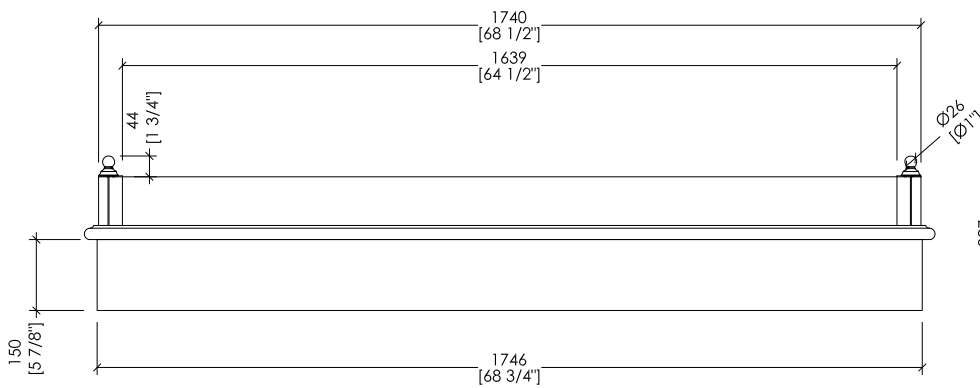

SWINDON, ASTORIA, BABYLON, ROSE, VICTORIAN, WESTMINSTER, WHITE 50, WHITE 56, WINDSOR

► DIMENSIONI IMBALLO STRUTTURA: mm 930x670x200H (x2)

► PESO TOTALE: 35 Kg

► STRUCTURE:

MATERIAL: brass
FINISH: chrome, light gold, rose gold, antique copper, bronze, satin nickel, polished nickel and black nickel

► TOTAL WEIGHT: 77 Lbs

N.B. Tutte le misure sono in millimetri/pollici. Questo disegno è di proprietà Devon&Devon. Non può essere riprodotto o trasmesso a terzi senza autorizzazione.

N.B. All measurements are in millimetres/inch. This drawing is property of Devon&Devon. It may not be reproduced or transmitted to third parties without authorization.

Devon&Devon

DOUBLE MADISON CONSOLE

design Paola Ciaramatori

► TOP IN MARMO

- IL MARMO NON È PROTETTO CON IMPREGNANTI.
- LE QUOTE RELATIVE AI FORI E DISTANZE DEI FORI SONO VALIDE SOLO PER RUBINETTERIE DEVON&DEVON.
- DIMENSIONI IMBALLO MARMO: mm 1960x440x800H
- PESO: 170 Kg

► MARBLE TOP

- MARBLE DOES NOT HAVE A PROTECTED FINISH.
- THE RELATIVE DIMENSIONS AND DISTANCES BETWEEN TAP HOLES ARE VALID ONLY FOR DEVON&DEVON TAPS.
- MARBLE PACKAGING SIZE: inch 77 1/8"x 17 3/8"x 31 1/2"H
- WEIGHT: 375 Lbs