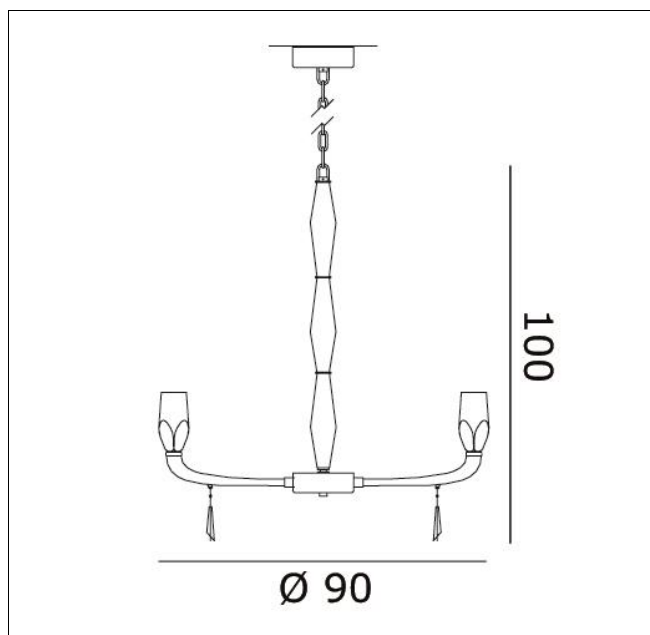

OFLUTOK58
Flute K8 lampadario

Apparecchio – Luminaire

Codice articolo – *Item Code* : OFLUTOK58

Designer *name* : Hangar Design Group

Tipologia di prodotto : Lampadario

Product typology : Chandelier

Emissione luminosa : Diretta/Indiretta

Light emission : Direct/Indirect

Montatura – Frame

Finitura : Metallo laccato nero

Finishing : Black lacquered metal

Vetro – Glass

Colore - *Colour* : Nero - cristallo

Colore - *Colour* : Black – clear cristall

Dimensioni (cm / Kg / m³) – Dimensions

Altezza – *Height* : 100

Larghezza – *Width* :

Lunghezza – *Length* :

Sporgenza – *Projection* :

Diametro – *Diameter* : 90

Peso – *Weight* :

Volume :

Note

Lampadine – Bulbs

Tipo e codice ILCOS : Alogena bi-spina HSGST/C/UB

Type : Halogen bi-pin

Quantità – *Quantity* : 8

Attacco – *Base* : G9

Potenza (Watt) – *Power* : 40

Durata lampada (hr) – *Bulb life* : 2000