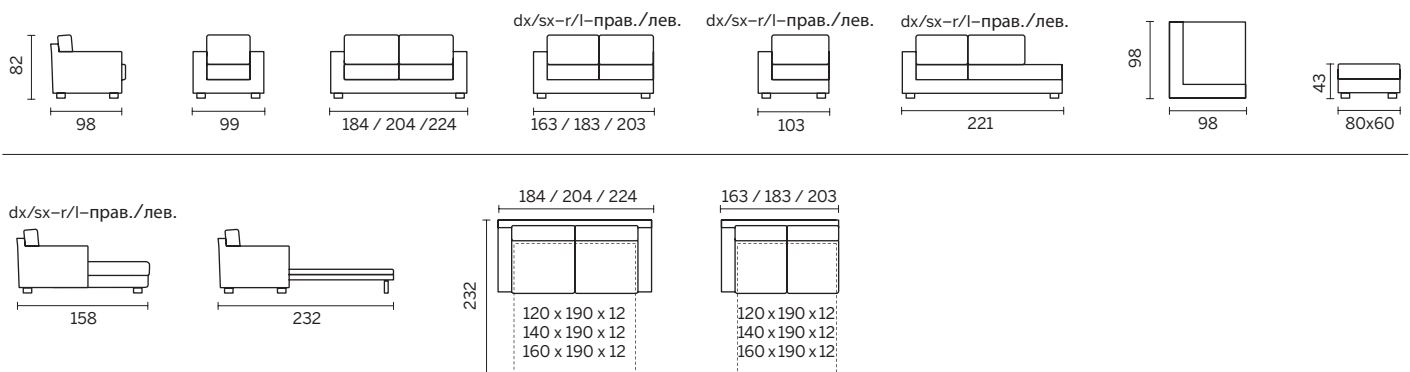

TIMES ТАЙМС

Struttura in legno. Cuscini di seduta in poliuretano espanso indeformabile a densità differenziata, cuscini di schienale con falda acrilica. Molleggio con cinghie elastiche incrociate. Rete letto elettrosaldata a due pieghe, materasso in poliuretano h. 12 cm. Realizzabile in pelle, tessuto e Alcantara. Sfoderabilità totale in tessuto, solo per cuscini seduta e schienale nella versione in pelle. Piedini in legno con rifinitura in metallo.

Wood frame. Seat and back cushions in different density non-deforming polyurethane foam, covered with acrylic batting. Interwoven elastic webbing suspension. Seat mechanism electric or manual. Headrest mechanism with 4 positions manual works. Hierro, Viva or leather covering available. Removable slipcover not available. Sofa bed not available.

Структура из дерева. Подушки сидений выполнены из вспененного полиуретана с дифференцированной плотностью пены, подушки спинки с акриловым слоем. Подвеска на эластичных скрещенных ремнях. Решетка кровати с механизмом для ежедневного использования, состоящая из двух частей, матрас из полиуретана высотой 12 см. Материал обивки: кожа, ткань и Алькантара. Ножки деревянные с металлической отделкой.