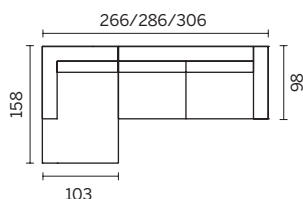

Divano laterale/
Sofa one arm/
Боковой Диван
163-183-203/
98/82