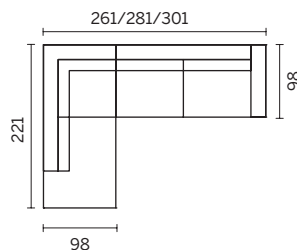

Divano laterale/
Sofa one arm/
Боковой Диван
163-183-203/
98/82

Isola/
Meridienne/
Остров
103/158/82