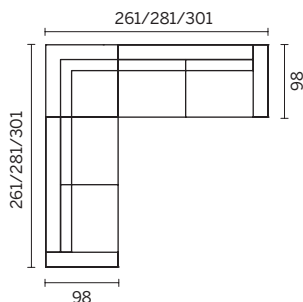

L/L/Ш	P/D/Г	A/H/B
Divano/Sofa/Диван	224	98	82
Divano/Sofa/Диван	204	98	82
Divano/Sofa/Диван	184	98	82
Divano letto/Sofa bed/Диван-кровать	224	98	82
Divano letto/Sofa bed/Диван-кровать	204	98	82
Divano letto/Sofa bed/Диван-кровать	184	98	82
Poltrona/Armchair/Кресло	99	98	82
Laterale/One arm sofa/Боковой модуль	203	98	82
Laterale/One arm sofa/Боковой модуль	183	98	82
Laterale/One arm sofa/Боковой модуль	163	98	82
Laterale/One arm sofa/Боковой модуль	103	98	82
Laterale letto/One arm sofa bed/Боковой модуль-кровать	203	98	82
Laterale letto/One arm sofa bed/Боковой модуль-кровать	183	98	82
Laterale letto/One arm sofa bed/Боковой модуль-кровать	163	98	82
Angolo quadrato/Square corner/Прямоугольный угловой модуль	98	98	82
Meridiana angolo/Corner meridienne/Угловой шезлонг	98	221	82
Isola/Meridienne/Шезлонг	103	158	82
Pouf/Footstool/Пуф	80	60	43

Dimensioni materasso/Mattress dimensions/Размеры Матраса

Divano cm 224/Sofa cm 224/Диван 224 см	160	190	12
Divano cm 204/Sofa cm 204/Диван 204 см	140	190	12
Divano cm 184/Sofa cm 184/Диван 184 см	120	190	12
Laterale cm 203/One arm sofa cm 203/Боковой модуль 203 см	160	190	12
Laterale cm 183/One arm sofa cm 183/Боковой модуль 183 см	140	190	12
Laterale cm 163/One arm sofa cm 163/Боковой модуль 163 см	120	190	12

Divano laterale/
Sofa one arm/
Боковой Диван
163-183-203/
98/82

Angolo/
Corner/
Углов
98/98/82

Divano laterale/
Sofa one arm/
Боковой Диван
163-183-203/
98/82

Meridiana
angolare/
Corner
meridienne/
Угловой
Элемент
98/221/82