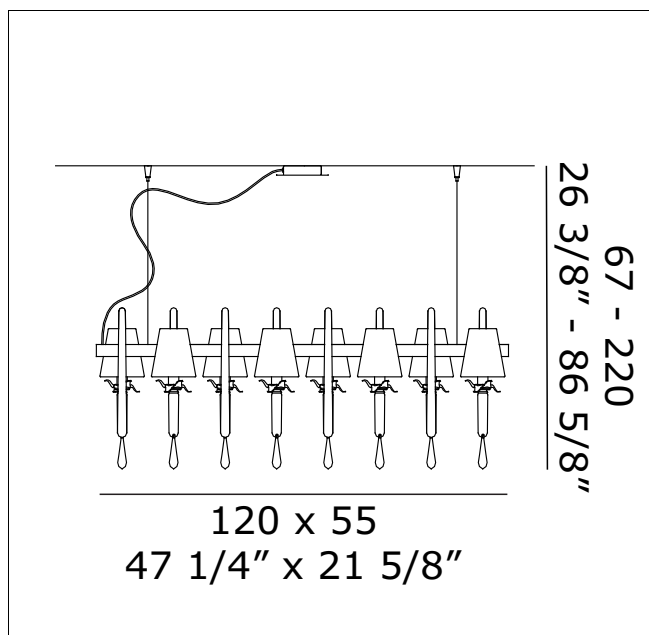

080900K08 - 080900K09-080900K10-080900K11-080900K14
8090 K8 lampadario

Apparecchio – Luminaire

Codice articolo – *Item Code* : 080900K08-080900K09-080900K10-080900K11-080900K14

Designer *name* : Francesco Dei Rossi

Dimensioni (cm / Kg / m³) – Dimensions

Altezza – *Height* : Min 67 ÷ Max 220

Larghezza – *Width* : 55

Lunghezza – *Length* : 120

Sporgenza – *Projection* :

Diametro – *Diameter* :

Peso – *Weight* : 20,5

Volume : 0,250