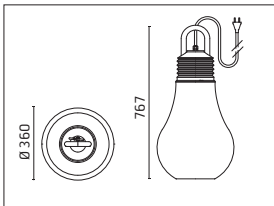

LaDina

- Lampada a sospensione decorativa portatile.
- Configurazione: struttura in polietilene con diffusore bianco satinato e chiusura a vite disponibile in vari colori, con sistema anti allentamento
- Grado di protezione: IP44
- In conformità con la norma EN 60598-1
- Classe di isolamento: II
- Installazione: l'apparecchio è dotato di 5000mm di cavo in neoprene nero e presa CEE7/17 (compatibile schuko), con una cinghia in velcro avvolta intorno al manico superiore che permette di avvolgere il cavo o di fissarlo rapidamente come lampada a sospensione.

Dim max lampadina: Ø53mm

Lampadina LED opzionale

Curva fotometrica non disponibile

LaDina / Arancione

500006 A

TC-TSE 20Wmax/230V E27

Dim max lampadina: Ø53mm

Lampadina LED opzionale

Curva fotometrica non disponibile

LamegaDina / Bianco

500007 **A**

TC-TSE 30Wmax/230V E27
Dim max lampadina: Ø87mm

Lampadina LED opzionale
Curva fotometrica non disponibile

LamegaDina / Sabbia

500008 **A**

TC-TSE 30Wmax/230V E27
Dim max lampadina: Ø87mm

Lampadina LED opzionale
Curva fotometrica non disponibile

LamegaDina / Fucsia

500009 **A**

TC-TSE 30Wmax/230V E27
Dim max lampadina: Ø87mm

Lampadina LED opzionale
Curva fotometrica non disponibile

LamegaDina / Marrone