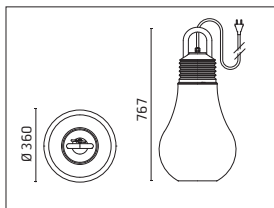

LaDina

- Lampada a sospensione decorativa portatile.
- Configurazione: struttura in polietilene con diffusore bianco satinato e chiusura a vite disponibile in vari colori, con sistema anti allentamento
- Grado di protezione: IP44
- In conformità con la norma EN 60598-1
- Classe di isolamento: II
- Installazione: l'apparecchio è dotato di 5000mm di cavo in neoprene nero e presa CEE7/17 (compatibile schuko), con una cinghia in velcro avvolta intorno al manico superiore che permette di avvolgere il cavo o di fissarlo rapidamente come lampada a sospensione.

Lampadina LED opzionale
Curva fotometrica non disponibile

LamegaDina / Fucsia

500009 **A**

TC-TSE 30Wmax/230V E27
Dim max lampadina: Ø87mm

Lampadina LED opzionale
Curva fotometrica non disponibile

LamegaDina / Marrone

500010 

TC-TSE 30Wmax/230V E27

Dim max lampadina: Ø87mm

Lampadina LED opzionale

Curva fotometrica non disponibile

LamegaDina / Nero

500011 

TC-TSE 30Wmax/230V E27

Dim max lampadina: Ø87mm

Lampadina LED opzionale

Curva fotometrica non disponibile

LamegaDina / Arancione

500012 

TC-TSE 30Wmax/230V E27

Dim max lampadina: Ø87mm

Lampadina LED opzionale