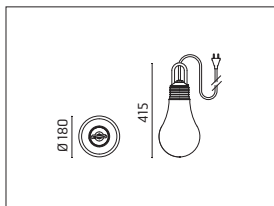

LaDina

- Lampada a sospensione decorativa portatile.
- Configurazione: struttura in polietilene con diffusore bianco satinato e chiusura a vite disponibile in vari colori, con sistema anti allentamento
- Grado di protezione: IP44
- In conformità con la norma EN 60598-1
- Classe di isolamento: II
- Installazione: l'apparecchio è dotato di 5000mm di cavo in neoprene nero e presa CEE7/17 (compatibile schuko), con una cinghia in velcro avvolta intorno al manico superiore che permette di avvolgere il cavo o di fissarlo rapidamente come lampada a sospensione.

LamegaDina

- Lampada da terra decorativa portatile.
- Configurazione: struttura in polietilene con diffusore bianco satinato e chiusura a vite disponibile in vari colori, con sistema anti allentamento
- Grado di protezione: IP44
- In conformità con la norma EN 60598-1
- Classe di isolamento: II
- Installazione: l'apparecchio è dotato di 5000mm di cavo in neoprene nero e presa CEE7/17 (compatibile schuko).

500004 A

TC-TSE 20Wmax/230V E27

Dim max lampadina: Ø53mm

Lampadina LED opzionale

Curva fotometrica non disponibile

LaDina / Nero

500005 A

TC-TSE 20Wmax/230V E27

Dim max lampadina: Ø53mm

Lampadina LED opzionale

Curva fotometrica non disponibile

LaDina / Arancione

500006 A

TC-TSE 20Wmax/230V E27

Dim max lampadina: Ø53mm

Lampadina LED opzionale