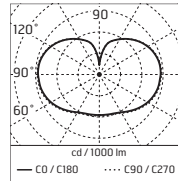

Curva fotometrica non disponibile

LamegaDina / Bianco

500007 **A**

TC-TSE 30Wmax/230V E27
Dim max lampadina: Ø87mm

Lampadina LED opzionale
Curva fotometrica non disponibile

LamegaDina / Sabbia

500008 **A**

TC-TSE 30Wmax/230V E27
Dim max lampadina: Ø87mm

Lampadina LED opzionale
Curva fotometrica non disponibile

LamegaDina / Fucsia

500009 **A**

TC-TSE 30Wmax/230V E27
Dim max lampadina: Ø87mm

Lampadina LED opzionale
Curva fotometrica non disponibile

LamegaDina / Marrone

500010 

TC-TSE 30Wmax/230V E27

Dim max lampadina: Ø87mm

Lampadina LED opzionale

Curva fotometrica non disponibile

LamegaDina / Nero

500011 

TC-TSE 30Wmax/230V E27