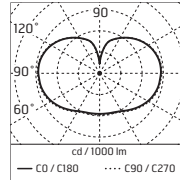

Dim max lampadina: Ø53mm

Lampadina LED opzionale

Curva fotometrica non disponibile

LaDina / Arancione

500006 A

TC-TSE 20Wmax/230V E27

Dim max lampadina: Ø53mm

Lampadina LED opzionale

Curva fotometrica non disponibile

LamegaDina / Bianco

500007 **A**

TC-TSE 30Wmax/230V E27
Dim max lampadina: Ø87mm

Lampadina LED opzionale
Curva fotometrica non disponibile

LamegaDina / Sabbia

500008 **A**

TC-TSE 30Wmax/230V E27
Dim max lampadina: Ø87mm

Lampadina LED opzionale
Curva fotometrica non disponibile

LamegaDina / Fucsia

500009 **A**

TC-TSE 30Wmax/230V E27
Dim max lampadina: Ø87mm

Lampadina LED opzionale
Curva fotometrica non disponibile

LamegaDina / Marrone