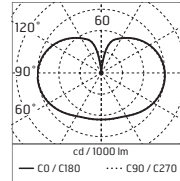

LamegaDina

- Lampada da terra decorativa portatile.
- Configurazione: struttura in polietilene con diffusore bianco satinato e chiusura a vite disponibile in vari colori, con sistema anti allentamento
- Grado di protezione: IP44
- In conformità con la norma EN 60598-1
- Classe di isolamento: II
- Installazione: l'apparecchio è dotato di 5000mm di cavo in neoprene nero e presa CEE7/17 (compatibile schuko).

Regolamento EU 874/2012 - Classi energetiche apparecchi per l'illuminazione

VERSIONE FLUORESCENTE:

Classe A
TC-TSE/E27

Lampada da terra
LamegaDina

Lampada a sospensione
LaDina

L'apparecchio è dotato di 1
cavo di ingresso con spina.
Lunghezza del cavo: 5000mm

LaDina / Bianco

500001 **A**

TC-TSE 20Wmax/230V E27
Dim max lampadina: Ø53mm

Lampadina LED opzionale
Curva fotometrica non disponibile

LaDina / Sabbia

500002 **A**

TC-TSE 20Wmax/230V E27
Dim max lampadina: Ø53mm

500004 A

TC-TSE 20Wmax/230V E27

Dim max lampadina: Ø53mm

Lampadina LED opzionale

Curva fotometrica non disponibile

LaDina / Nero

500005 A

TC-TSE 20Wmax/230V E27