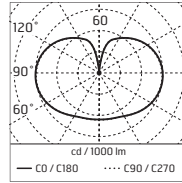

LaDina / Bianco

500001 **A**

TC-TSE 20Wmax/230V E27
Dim max lampadina: Ø53mm

Lampadina LED opzionale
Curva fotometrica non disponibile

LaDina / Sabbia

500002 **A**

TC-TSE 20Wmax/230V E27
Dim max lampadina: Ø53mm

Lampadina LED opzionale
Curva fotometrica non disponibile

LaDina / Fucsia

500003 **A**

TC-TSE 20Wmax/230V E27
Dim max lampadina: Ø53mm

Lampadina LED opzionale
Curva fotometrica non disponibile

LaDina / Marrone

500004 A

TC-TSE 20Wmax/230V E27

Dim max lampadina: Ø53mm

Lampadina LED opzionale

Curva fotometrica non disponibile

LaDina / Nero

500005 A

TC-TSE 20Wmax/230V E27

Dim max lampadina: Ø53mm

Lampadina LED opzionale

Curva fotometrica non disponibile

LaDina / Arancione

500006 A

TC-TSE 20Wmax/230V E27

Dim max lampadina: Ø53mm

Lampadina LED opzionale