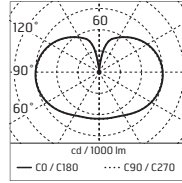

Dim max lampadina: Ø53mm

Lampadina LED opzionale

Curva fotometrica non disponibile

LaDina / Arancione

500006 A

TC-TSE 20Wmax/230V E27

Dim max lampadina: Ø53mm

Lampadina LED opzionale

Curva fotometrica non disponibile

LamegaDina / Bianco

500007 **A**

TC-TSE 30Wmax/230V E27
Dim max lampadina: Ø87mm

Lampadina LED opzionale
Curva fotometrica non disponibile

LamegaDina / Sabbia

500008 **A**

TC-TSE 30Wmax/230V E27
Dim max lampadina: Ø87mm