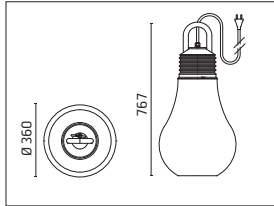

LaDina

- Lampada a sospensione decorativa portatile.
- Configurazione: struttura in polietilene con diffusore bianco satinato e chiusura a vite disponibile in vari colori, con sistema anti allentamento
- Grado di protezione: IP44
- In conformità con la norma EN 60598-1
- Classe di isolamento: II
- Installazione: l'apparecchio è dotato di 5000mm di cavo in neoprene nero e presa CEE7/17 (compatibile schuko), con una cinghia in velcro avvolta intorno al manico superiore che permette di avvolgere il cavo o di fissarlo rapidamente come lampada a sospensione.

Curva fotometrica non disponibile

LamegaDina / Bianco

500007 **A**

TC-TSE 30Wmax/230V E27
Dim max lampadina: Ø87mm

Lampadina LED opzionale
Curva fotometrica non disponibile

LamegaDina / Sabbia

500008 **A**

TC-TSE 30Wmax/230V E27
Dim max lampadina: Ø87mm

Lampadina LED opzionale
Curva fotometrica non disponibile

LamegaDina / Fucsia

500009 **A**

TC-TSE 30Wmax/230V E27
Dim max lampadina: Ø87mm

Lampadina LED opzionale
Curva fotometrica non disponibile

LamegaDina / Marrone

500010 

TC-TSE 30Wmax/230V E27

Dim max lampadina: Ø87mm

Lampadina LED opzionale

Curva fotometrica non disponibile

LamegaDina / Nero

500011 

TC-TSE 30Wmax/230V E27