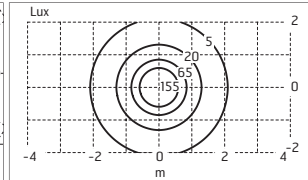

Curva fotometrica non disponibile

LamegaDina / Bianco

500007 **A**

TC-TSE 30Wmax/230V E27
Dim max lampadina: Ø87mm

Lampadina LED opzionale
Curva fotometrica non disponibile

LamegaDina / Sabbia

500008 **A**

TC-TSE 30Wmax/230V E27
Dim max lampadina: Ø87mm

Lampadina LED opzionale
Curva fotometrica non disponibile

LamegaDina / Fucsia

500009 **A**

TC-TSE 30Wmax/230V E27
Dim max lampadina: Ø87mm

Lampadina LED opzionale
Curva fotometrica non disponibile

LamegaDina / Marrone