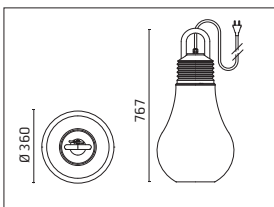

LaDina

- Lampada a sospensione decorativa portatile.
- Configurazione: struttura in polietilene con diffusore bianco satinato e chiusura a vite disponibile in vari colori, con sistema anti allentamento
- Grado di protezione: IP44
- In conformità con la norma EN 60598-1
- Classe di isolamento: II
- Installazione: l'apparecchio è dotato di 5000mm di cavo in neoprene nero e presa CEE7/17 (compatibile schuko), con una cinghia in velcro avvolta intorno al manico superiore che permette di avvolgere il cavo o di fissarlo rapidamente come lampada a sospensione.

Lampadina LED opzionale
Curva fotometrica non disponibile

LamegaDina / Fucsia

500009 **A**

TC-TSE 30Wmax/230V E27
Dim max lampadina: Ø87mm

Lampadina LED opzionale
Curva fotometrica non disponibile

LamegaDina / Marrone

500010 

TC-TSE 30Wmax/230V E27

Dim max lampadina: Ø87mm

Lampadina LED opzionale

Curva fotometrica non disponibile

LamegaDina / Nero

500011 

TC-TSE 30Wmax/230V E27