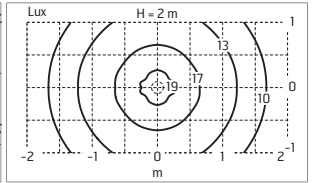

500005 A

TC-TSE 20Wmax/230V E27

Dim max lampadina: Ø53mm

Lampadina LED opzionale

Curva fotometrica non disponibile