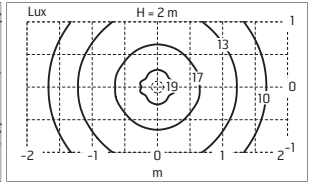

500004 A

TC-TSE 20Wmax/230V E27

Dim max lampadina: Ø53mm

Lampadina LED opzionale

Curva fotometrica non disponibile