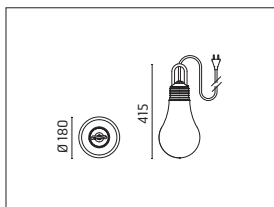

500006 A

TC-TSE 20Wmax/230V E27

Dim max lampadina: Ø53mm

Lampadina LED opzionale

Curva fotometrica non disponibile