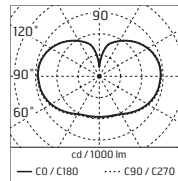

Lampadina LED opzionale
Curva fotometrica non disponibile

LamegaDina / Fucsia

500009 **A**

TC-TSE 30Wmax/230V E27
Dim max lampadina: Ø87mm

Lampadina LED opzionale
Curva fotometrica non disponibile

LamegaDina / Marrone

500010 

TC-TSE 30Wmax/230V E27

Dim max lampadina: Ø87mm

Lampadina LED opzionale

Curva fotometrica non disponibile

LamegaDina / Nero

500011 

TC-TSE 30Wmax/230V E27

Dim max lampadina: Ø87mm

Lampadina LED opzionale

Curva fotometrica non disponibile

LamegaDina / Arancione

500012 

TC-TSE 30Wmax/230V E27

Dim max lampadina: Ø87mm

Lampadina LED opzionale