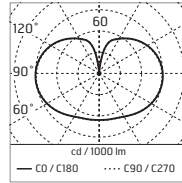

500004 A

TC-TSE 20Wmax/230V E27

Dim max lampadina: Ø53mm

Lampadina LED opzionale

Curva fotometrica non disponibile

LaDina / Nero

500005 A

TC-TSE 20Wmax/230V E27

Dim max lampadina: Ø53mm

Lampadina LED opzionale

Curva fotometrica non disponibile

LaDina / Arancione

500006 A

TC-TSE 20Wmax/230V E27

Dim max lampadina: Ø53mm

Lampadina LED opzionale