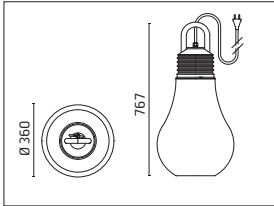

LaDina

- Lampada a sospensione decorativa portatile.
- Configurazione: struttura in polietilene con diffusore bianco satinato e chiusura a vite disponibile in vari colori, con sistema anti allentamento
- Grado di protezione: IP44
- In conformità con la norma EN 60598-1
- Classe di isolamento: II
- Installazione: l'apparecchio è dotato di 5000mm di cavo in neoprene nero e presa CEE7/17 (compatibile schuko), con una cinghia in velcro avvolta intorno al manico superiore che permette di avvolgere il cavo o di fissarlo rapidamente come lampada a sospensione.

Dim max lampadina: Ø53mm

Lampadina LED opzionale

Curva fotometrica non disponibile

LaDina / Arancione

500006 A

TC-TSE 20Wmax/230V E27

Dim max lampadina: Ø53mm

Lampadina LED opzionale

Curva fotometrica non disponibile

LamegaDina / Bianco

500007 **A**

TC-TSE 30Wmax/230V E27
Dim max lampadina: Ø87mm

Lampadina LED opzionale
Curva fotometrica non disponibile

LamegaDina / Sabbia

500008 **A**

TC-TSE 30Wmax/230V E27
Dim max lampadina: Ø87mm

Lampadina LED opzionale
Curva fotometrica non disponibile

LamegaDina / Fucsia

500009 **A**

TC-TSE 30Wmax/230V E27
Dim max lampadina: Ø87mm

Lampadina LED opzionale
Curva fotometrica non disponibile

LamegaDina / Marrone