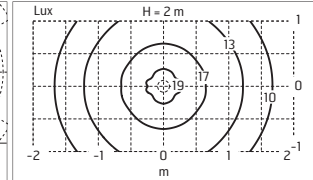

Lampadina LED opzionale
Curva fotometrica non disponibile

LaDina / Fucsia

500003 **A**

TC-TSE 20Wmax/230V E27
Dim max lampadina: Ø53mm

Lampadina LED opzionale
Curva fotometrica non disponibile

LaDina / Marrone