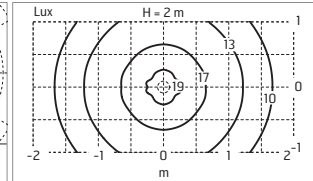

LamegaDina

- Lampada da terra decorativa portatile.
- Configurazione: struttura in polietilene con diffusore bianco satinato e chiusura a vite disponibile in vari colori, con sistema anti allentamento
- Grado di protezione: IP44
- In conformità con la norma EN 60598-1
- Classe di isolamento: II
- Installazione: l'apparecchio è dotato di 5000mm di cavo in neoprene nero e presa CEE7/17 (compatibile schuko).

Regolamento EU 874/2012 - Classi energetiche apparecchi per l'illuminazione

VERSIONE FLUORESCENTE:

Classe A
TC-TSE/E27

Lampada da terra
LamegaDina

Lampada a sospensione
LaDina

L'apparecchio è dotato di 1
cavo di ingresso con spina.
Lunghezza del cavo: 5000mm

LaDina / Bianco

500001 **A**

TC-TSE 20Wmax/230V E27
Dim max lampadina: Ø53mm

Lampadina LED opzionale
Curva fotometrica non disponibile

LaDina / Sabbia

500002 **A**

TC-TSE 20Wmax/230V E27
Dim max lampadina: Ø53mm