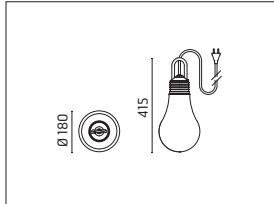

500004 A

TC-TSE 20Wmax/230V E27

Dim max lampadina: Ø53mm

Lampadina LED opzionale

Curva fotometrica non disponibile