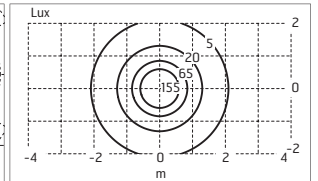

Curva fotometrica non disponibile

LamegaDina / Bianco

500007 **A**

TC-TSE 30Wmax/230V E27
Dim max lampadina: Ø87mm

Lampadina LED opzionale
Curva fotometrica non disponibile

LamegaDina / Sabbia

500008 **A**

TC-TSE 30Wmax/230V E27
Dim max lampadina: Ø87mm

Lampadina LED opzionale
Curva fotometrica non disponibile

LamegaDina / Fucsia

500009 **A**

TC-TSE 30Wmax/230V E27
Dim max lampadina: Ø87mm

Lampadina LED opzionale
Curva fotometrica non disponibile

LamegaDina / Marrone

500010 

TC-TSE 30Wmax/230V E27

Dim max lampadina: Ø87mm

Lampadina LED opzionale

Curva fotometrica non disponibile

LamegaDina / Nero

500011 

TC-TSE 30Wmax/230V E27