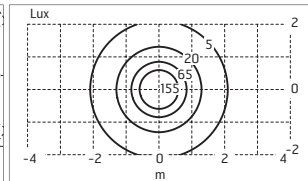

Curva fotometrica non disponibile

LamegaDina / Bianco

500007 **A**

TC-TSE 30Wmax/230V E27
Dim max lampadina: Ø87mm

Lampadina LED opzionale
Curva fotometrica non disponibile

LamegaDina / Sabbia

500008 **A**

TC-TSE 30Wmax/230V E27
Dim max lampadina: Ø87mm

Lampadina LED opzionale
Curva fotometrica non disponibile

LamegaDina / Fucsia

500009 **A**

TC-TSE 30Wmax/230V E27
Dim max lampadina: Ø87mm

Lampadina LED opzionale
Curva fotometrica non disponibile

LamegaDina / Marrone