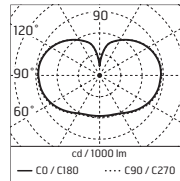

Curva fotometrica non disponibile

LamegaDina / Bianco

500007 **A**

TC-TSE 30Wmax/230V E27
Dim max lampadina: Ø87mm

Lampadina LED opzionale
Curva fotometrica non disponibile

LamegaDina / Sabbia

500008 **A**

TC-TSE 30Wmax/230V E27
Dim max lampadina: Ø87mm

Lampadina LED opzionale
Curva fotometrica non disponibile

LamegaDina / Fucsia

500009 **A**

TC-TSE 30Wmax/230V E27
Dim max lampadina: Ø87mm

Lampadina LED opzionale
Curva fotometrica non disponibile

LamegaDina / Marrone

500010 

TC-TSE 30Wmax/230V E27

Dim max lampadina: Ø87mm

Lampadina LED opzionale

Curva fotometrica non disponibile

LamegaDina / Nero

500011 

TC-TSE 30Wmax/230V E27