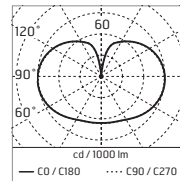

LaDina / Bianco

500001 **A**

TC-TSE 20Wmax/230V E27
Dim max lampadina: Ø53mm

Lampadina LED opzionale
Curva fotometrica non disponibile

LaDina / Sabbia

500002 **A**

TC-TSE 20Wmax/230V E27
Dim max lampadina: Ø53mm

Lampadina LED opzionale
Curva fotometrica non disponibile

LaDina / Fucsia

500003 **A**

TC-TSE 20Wmax/230V E27
Dim max lampadina: Ø53mm

Lampadina LED opzionale
Curva fotometrica non disponibile

LaDina / Marrone

500004 A

TC-TSE 20Wmax/230V E27

Dim max lampadina: Ø53mm

Lampadina LED opzionale

Curva fotometrica non disponibile

LaDina / Nero

500005 A

TC-TSE 20Wmax/230V E27