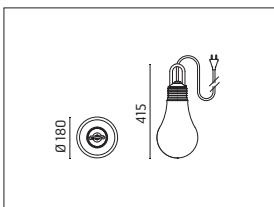

LaDina

- Lampada a sospensione decorativa portatile.
- Configurazione: struttura in polietilene con diffusore bianco satinato e chiusura a vite disponibile in vari colori, con sistema anti allentamento
- Grado di protezione: IP44
- In conformità con la norma EN 60598-1
- Classe di isolamento: II
- Installazione: l'apparecchio è dotato di 5000mm di cavo in neoprene nero e presa CEE7/17 (compatibile schuko), con una cinghia in velcro avvolta intorno al manico superiore che permette di avvolgere il cavo o di fissarlo rapidamente come lampada a sospensione.

LamegaDina

- Lampada da terra decorativa portatile.
- Configurazione: struttura in polietilene con diffusore bianco satinato e chiusura a vite disponibile in vari colori, con sistema anti allentamento
- Grado di protezione: IP44
- In conformità con la norma EN 60598-1
- Classe di isolamento: II
- Installazione: l'apparecchio è dotato di 5000mm di cavo in neoprene nero e presa CEE7/17 (compatibile schuko).

Lampadina LED opzionale
Curva fotometrica non disponibile

LaDina / Fucsia

500003 **A**

TC-TSE 20Wmax/230V E27
Dim max lampadina: Ø53mm

Lampadina LED opzionale
Curva fotometrica non disponibile

LaDina / Marrone

500004 A

TC-TSE 20Wmax/230V E27

Dim max lampadina: Ø53mm

Lampadina LED opzionale

Curva fotometrica non disponibile

LaDina / Nero

500005 A

TC-TSE 20Wmax/230V E27