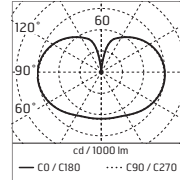

LaDina / Bianco

500001 **A**

TC-TSE 20Wmax/230V E27
Dim max lampadina: Ø53mm

Lampadina LED opzionale
Curva fotometrica non disponibile

LaDina / Sabbia

500002 **A**

TC-TSE 20Wmax/230V E27
Dim max lampadina: Ø53mm

Lampadina LED opzionale
Curva fotometrica non disponibile

LaDina / Fucsia

500003 **A**

TC-TSE 20Wmax/230V E27
Dim max lampadina: Ø53mm

Lampadina LED opzionale
Curva fotometrica non disponibile

LaDina / Marrone

500004 A

TC-TSE 20Wmax/230V E27

Dim max lampadina: Ø53mm

Lampadina LED opzionale

Curva fotometrica non disponibile

LaDina / Nero

500005 A

TC-TSE 20Wmax/230V E27