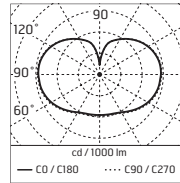

Curva fotometrica non disponibile

LamegaDina / Bianco

500007 **A**

TC-TSE 30Wmax/230V E27
Dim max lampadina: Ø87mm

Lampadina LED opzionale
Curva fotometrica non disponibile

LamegaDina / Sabbia

500008 **A**

TC-TSE 30Wmax/230V E27
Dim max lampadina: Ø87mm

Lampadina LED opzionale
Curva fotometrica non disponibile

LamegaDina / Fucsia

500009 **A**

TC-TSE 30Wmax/230V E27
Dim max lampadina: Ø87mm

Lampadina LED opzionale
Curva fotometrica non disponibile

LamegaDina / Marrone