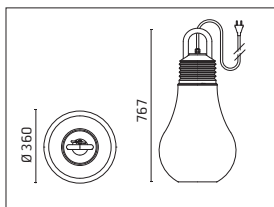

LaDina

- Lampada a sospensione decorativa portatile.
- Configurazione: struttura in polietilene con diffusore bianco satinato e chiusura a vite disponibile in vari colori, con sistema anti allentamento
- Grado di protezione: IP44
- In conformità con la norma EN 60598-1
- Classe di isolamento: II
- Installazione: l'apparecchio è dotato di 5000mm di cavo in neoprene nero e presa CEE7/17 (compatibile schuko), con una cinghia in velcro avvolta intorno al manico superiore che permette di avvolgere il cavo o di fissarlo rapidamente come lampada a sospensione.

Lampadina LED opzionale
Curva fotometrica non disponibile

LamegaDina / Fucsia

500009 **A**

TC-TSE 30Wmax/230V E27
Dim max lampadina: Ø87mm

Lampadina LED opzionale
Curva fotometrica non disponibile

LamegaDina / Marrone

500010 

TC-TSE 30Wmax/230V E27

Dim max lampadina: Ø87mm

Lampadina LED opzionale

Curva fotometrica non disponibile

LamegaDina / Nero

500011 

TC-TSE 30Wmax/230V E27

Dim max lampadina: Ø87mm

Lampadina LED opzionale

Curva fotometrica non disponibile

LamegaDina / Arancione

500012 

TC-TSE 30Wmax/230V E27

Dim max lampadina: Ø87mm

Lampadina LED opzionale