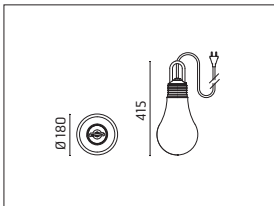

500002 **A**

TC-TSE 20Wmax/230V E27
Dim max lampadina: Ø53mm

Lampadina LED opzionale
Curva fotometrica non disponibile