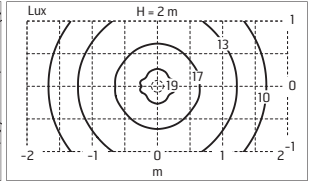

Dim max lampadina: Ø53mm

Lampadina LED opzionale

Curva fotometrica non disponibile

LaDina / Arancione

500006 A

TC-TSE 20Wmax/230V E27

Dim max lampadina: Ø53mm

Lampadina LED opzionale

Curva fotometrica non disponibile

LamegaDina / Bianco

500007 **A**

TC-TSE 30Wmax/230V E27
Dim max lampadina: Ø87mm

Lampadina LED opzionale
Curva fotometrica non disponibile

LamegaDina / Sabbia

500008 **A**

TC-TSE 30Wmax/230V E27
Dim max lampadina: Ø87mm