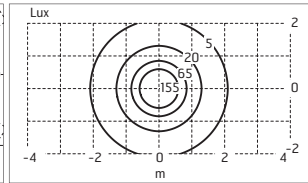

Curva fotometrica non disponibile

LamegaDina / Bianco

500007 **A**

TC-TSE 30Wmax/230V E27
Dim max lampadina: Ø87mm

Lampadina LED opzionale
Curva fotometrica non disponibile

LamegaDina / Sabbia

500008 **A**

TC-TSE 30Wmax/230V E27
Dim max lampadina: Ø87mm

Lampadina LED opzionale
Curva fotometrica non disponibile

LamegaDina / Fucsia

500009 **A**

TC-TSE 30Wmax/230V E27
Dim max lampadina: Ø87mm

Lampadina LED opzionale
Curva fotometrica non disponibile

LamegaDina / Marrone