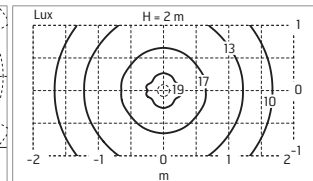

LaDina / Bianco

500001 **A**

TC-TSE 20Wmax/230V E27
Dim max lampadina: Ø53mm

Lampadina LED opzionale
Curva fotometrica non disponibile

LaDina / Sabbia

500002 **A**

TC-TSE 20Wmax/230V E27
Dim max lampadina: Ø53mm

Lampadina LED opzionale
Curva fotometrica non disponibile

LaDina / Fucsia

500003 **A**

TC-TSE 20Wmax/230V E27
Dim max lampadina: Ø53mm

Lampadina LED opzionale
Curva fotometrica non disponibile

LaDina / Marrone