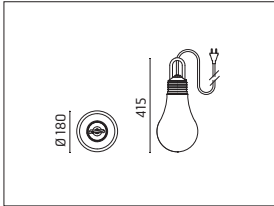

500001 **A**

TC-TSE 20Wmax/230V E27
Dim max lampadina: Ø53mm

Lampadina LED opzionale
Curva fotometrica non disponibile