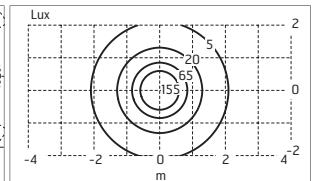

500011

TC-TSE 30Wmax/230V E27

Dim max lampadina: Ø87mm

Lampadina LED opzionale

Curva fotometrica non disponibile