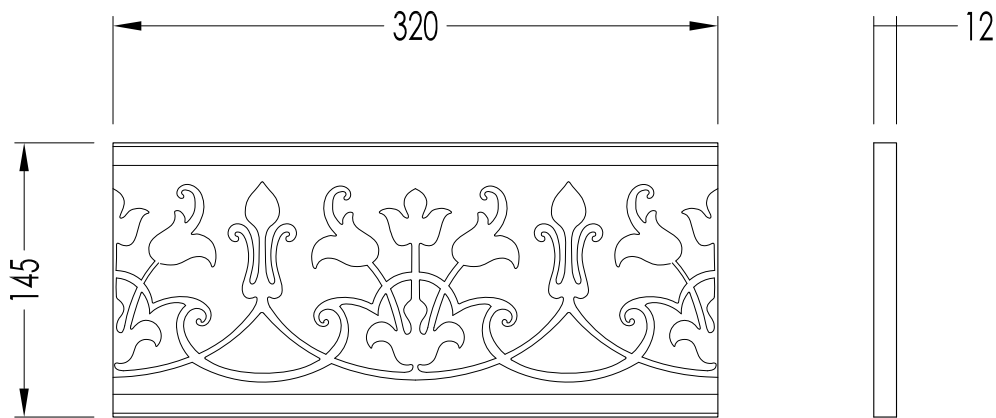

Devon&Devon

LAMBRIS BELL FLOWER

► DA ABBINARE CON GLI ARTICOLI DELLA COLLEZIONE LAMBRIS

► TO COMBINE WITH THE LAMBRIS COLLECTION ITEMS

CGLAMFL2

- BELL FLOWER 2
- MATERIALE: pasta bianca
- COLORE: warm grey/cream/gold
- TOLLERANZA: ± 2 mm
- CONFEZIONE: pezzi singoli
- PESO: 0.9 Kg/pz.

- BELL FLOWER 2
- MATERIAL: white clay
- COLOUR: warm grey/cream/gold
- TOLERANCE: ± 2 mm
- PACKAGING: loose pieces
- WEIGHT: 0.9 Kg/pcs.

N.B. Tutte le misure sono in millimetri. Questo disegno è di proprietà Devon&Devon. Non può essere riprodotto o trasmesso a terzi senza autorizzazione.

N.B. All measurements are in millimetres. This drawing is property of Devon&Devon. It may not be reproduced or transmitted to third parties without authorization.