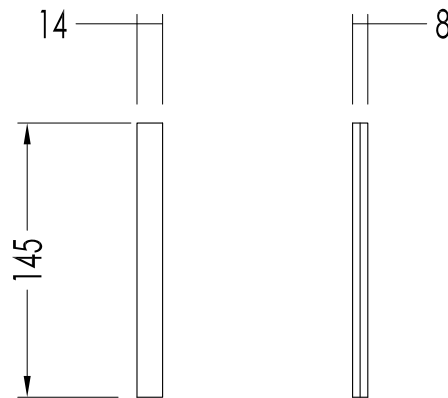

Devon&Devon

LAMBRIS BELL FLOWER

► DA ABBINARE CON GLI ARTICOLI DELLA COLLEZIONE LAMBRIS

► TO COMBINE WITH THE LAMBRIS COLLECTION ITEMS

CGLAMTEFLWH; CGLAMTEFLCR; CGLAMTEFLWG; CGLAMTEFBL

- TERMINALE PER BELL FLOWER 1 e 2
- MATERIALE: pasta bianca
- COLORI DISPONIBILI: white, cream, warm grey o black
- TOLLERANZA: ± 2 mm
- CONFEZIONE: pezzi singoli
- PESO: 0.2 Kg/pz.

- END PIECE FOR BELL FLOWER 1 and 2
- MATERIAL: white clay
- AVAILABLE COLOURS: white, cream, warm grey or black
- TOLERANCE: ± 2 mm
- PACKAGING: loose pieces
- WEIGHT: 0.2 Kg/pcs.

N.B. Tutte le misure sono in millimetri. Questo disegno è di proprietà Devon&Devon. Non può essere riprodotto o trasmesso a terzi senza autorizzazione.

N.B. All measurements are in millimetres. This drawing is property of Devon&Devon. It may not be reproduced or transmitted to third parties without authorization.