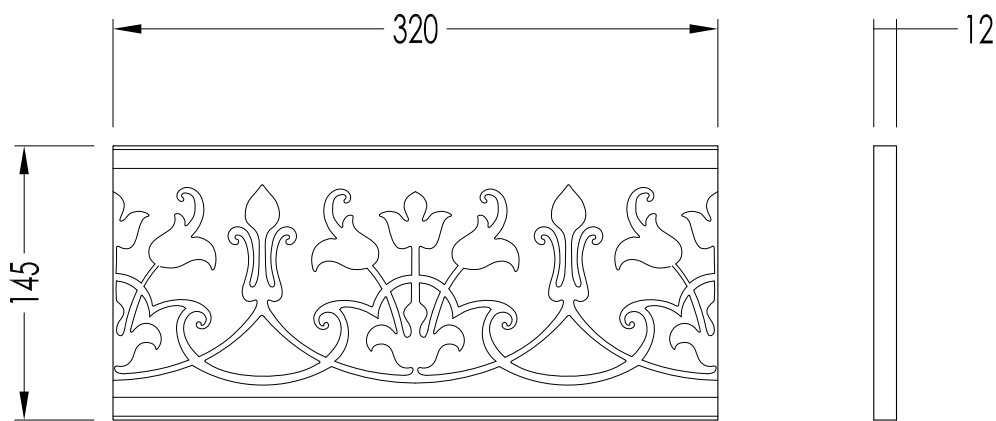

## LAMBRIS BELL FLOWER

► DA ABBINARE CON GLI ARTICOLI DELLA COLLEZIONE LAMBRIS

► TO COMBINE WITH THE LAMBRIS COLLECTION ITEMS

CGLAMFL1

- BELL FLOWER 1
- MATERIALE: pasta bianca
- COLORE: black/white/gold
- TOLLERANZA:  $\pm 2$  mm
- CONFEZIONE: pezzi singoli
- PESO: 0.9 Kg/pz.

- BELL FLOWER 1
- MATERIAL: white clay
- COLOUR: black/white/gold
- TOLERANCE:  $\pm 2$  mm
- PACKAGING: loose pieces
- WEIGHT: 0.9 Kg/pcs.

**N.B.** Tutte le misure sono in millimetri. Questo disegno è di proprietà Devon&Devon. Non può essere riprodotto o trasmesso a terzi senza autorizzazione.

**N.B.** All measurements are in millimetres. This drawing is property of Devon&Devon. It may not be reproduced or transmitted to third parties without authorization.