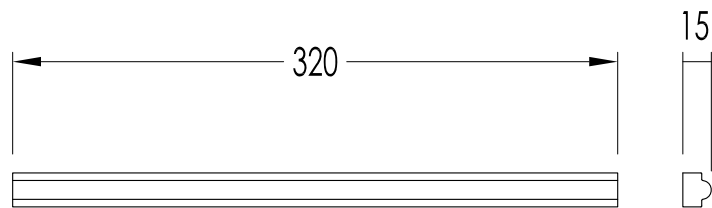

Devon&Devon

LAMBRIS BELL FLOWER

► DA ABBINARE CON GLI ARTICOLI DELLA COLLEZIONE LAMBRIS

► TO COMBINE WITH THE LAMBRIS COLLECTION ITEMS

CGLAMSTWH; CGLAMSTCR; CGLAMSTWG; CGLAMSTBL

- STICK
- MATERIALE: pasta bianca
- COLORI DISPONIBILI: white, cream, warm grey o black
- TOLLERANZA: ± 2 mm
- CONFEZIONE: pezzi singoli
- PESO: 0.11 Kg/pz.

- STICK
- MATERIAL: white clay
- AVAILABLE COLOURS: white, cream, warm grey or black
- TOLERANCE: ± 2 mm
- PACKAGING: loose pieces
- WEIGHT: 0.11 Kg/pcs.

N.B. Tutte le misure sono in millimetri. Questo disegno è di proprietà Devon&Devon. Non può essere riprodotto o trasmesso a terzi senza autorizzazione.

N.B. All measurements are in millimetres. This drawing is property of Devon&Devon. It may not be reproduced or transmitted to third parties without authorization.