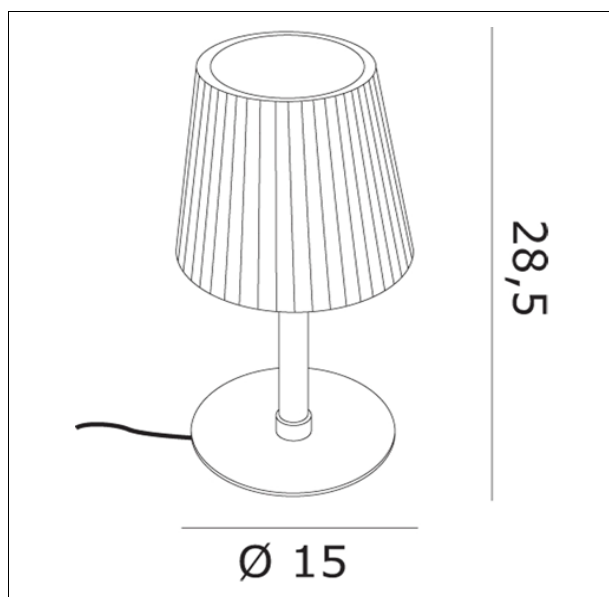

OLUMEOL10  
Lumè L1 lumetto

### Apparecchio – Luminaire

Codice articolo – Item Code :	OLUMEOL10
Designer name :	Nicola Grandesso
Tipologia di prodotto :	Lumetto
Product typology :	Small table lamp
Emissione luminosa :	Diretta/Indiretta
Light emission :	Direct/Indirect

### Dimensioni (cm / Kg / m<sup>3</sup>) – Dimensions

Altezza – Height :	28,5
Larghezza – Width :	
Lunghezza – Length :	
Sporgenza – Projection :	
Diametro – Diameter :	15
Peso – Weight :	2,70
Volume :	0,049