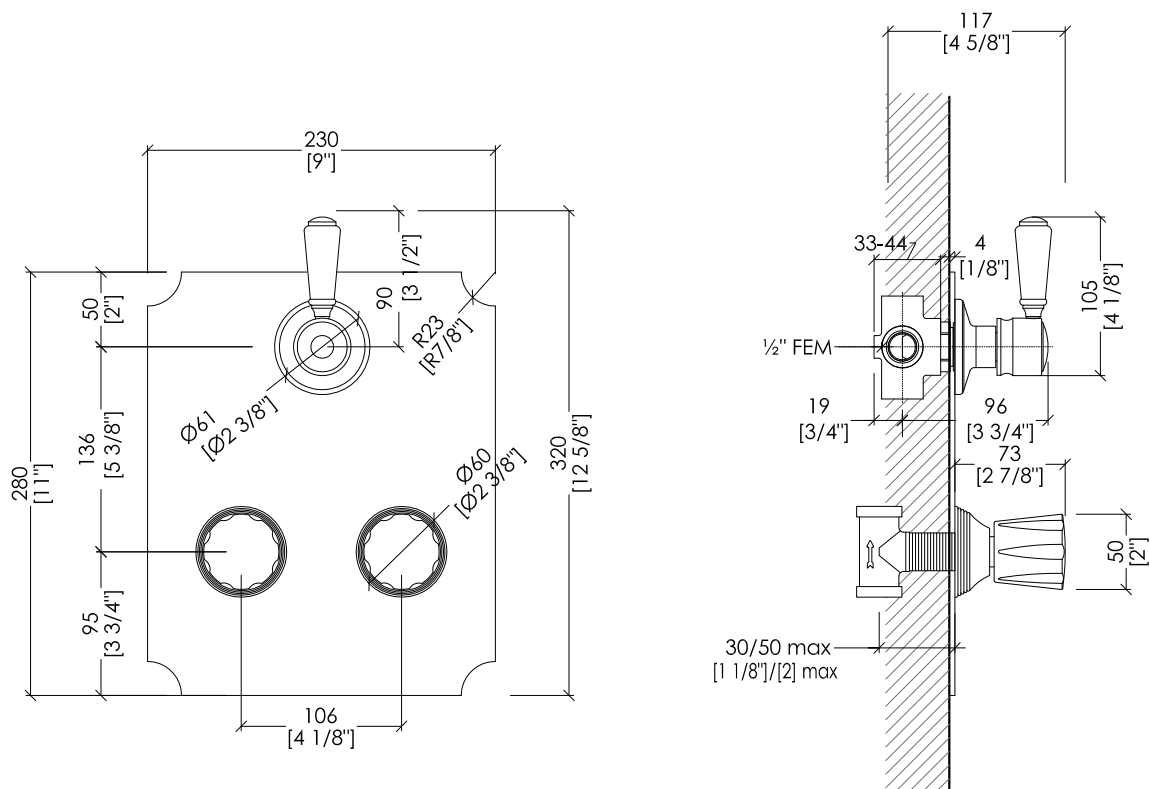

Devon&Devon

BLACK MORRIS

DEMRBL348CR; DEMRBL348OT; DEMR348BLNK;

- ▶ GRUPPO DOCCIA DA PARETE CON DEVIATORE
- ▶ MATERIALE: ottone e porcellana bianca
- ▶ FINITURA: cromo, oro chiaro o nickel lucido
- ▶ TOLLERANZA: $\pm 2\%$

N.B. Tutte le misure sono in millimetri. Questo disegno è di proprietà Devon&Devon.
Non può essere riprodotto o trasmesso a terzi senza autorizzazione.

- ▶ SHOWER SET, WALL MOUNTED WITH DIVERTER
- ▶ MATERIAL: brass and white porcelain
- ▶ FINISH: chrome, light gold or polished nickel
- ▶ TOLERANCE: $\pm 2\%$

N.B. All measurements are in millimetres. This drawing is property of Devon&Devon.
It may not be reproduced or transmitted to third parties without authorization.