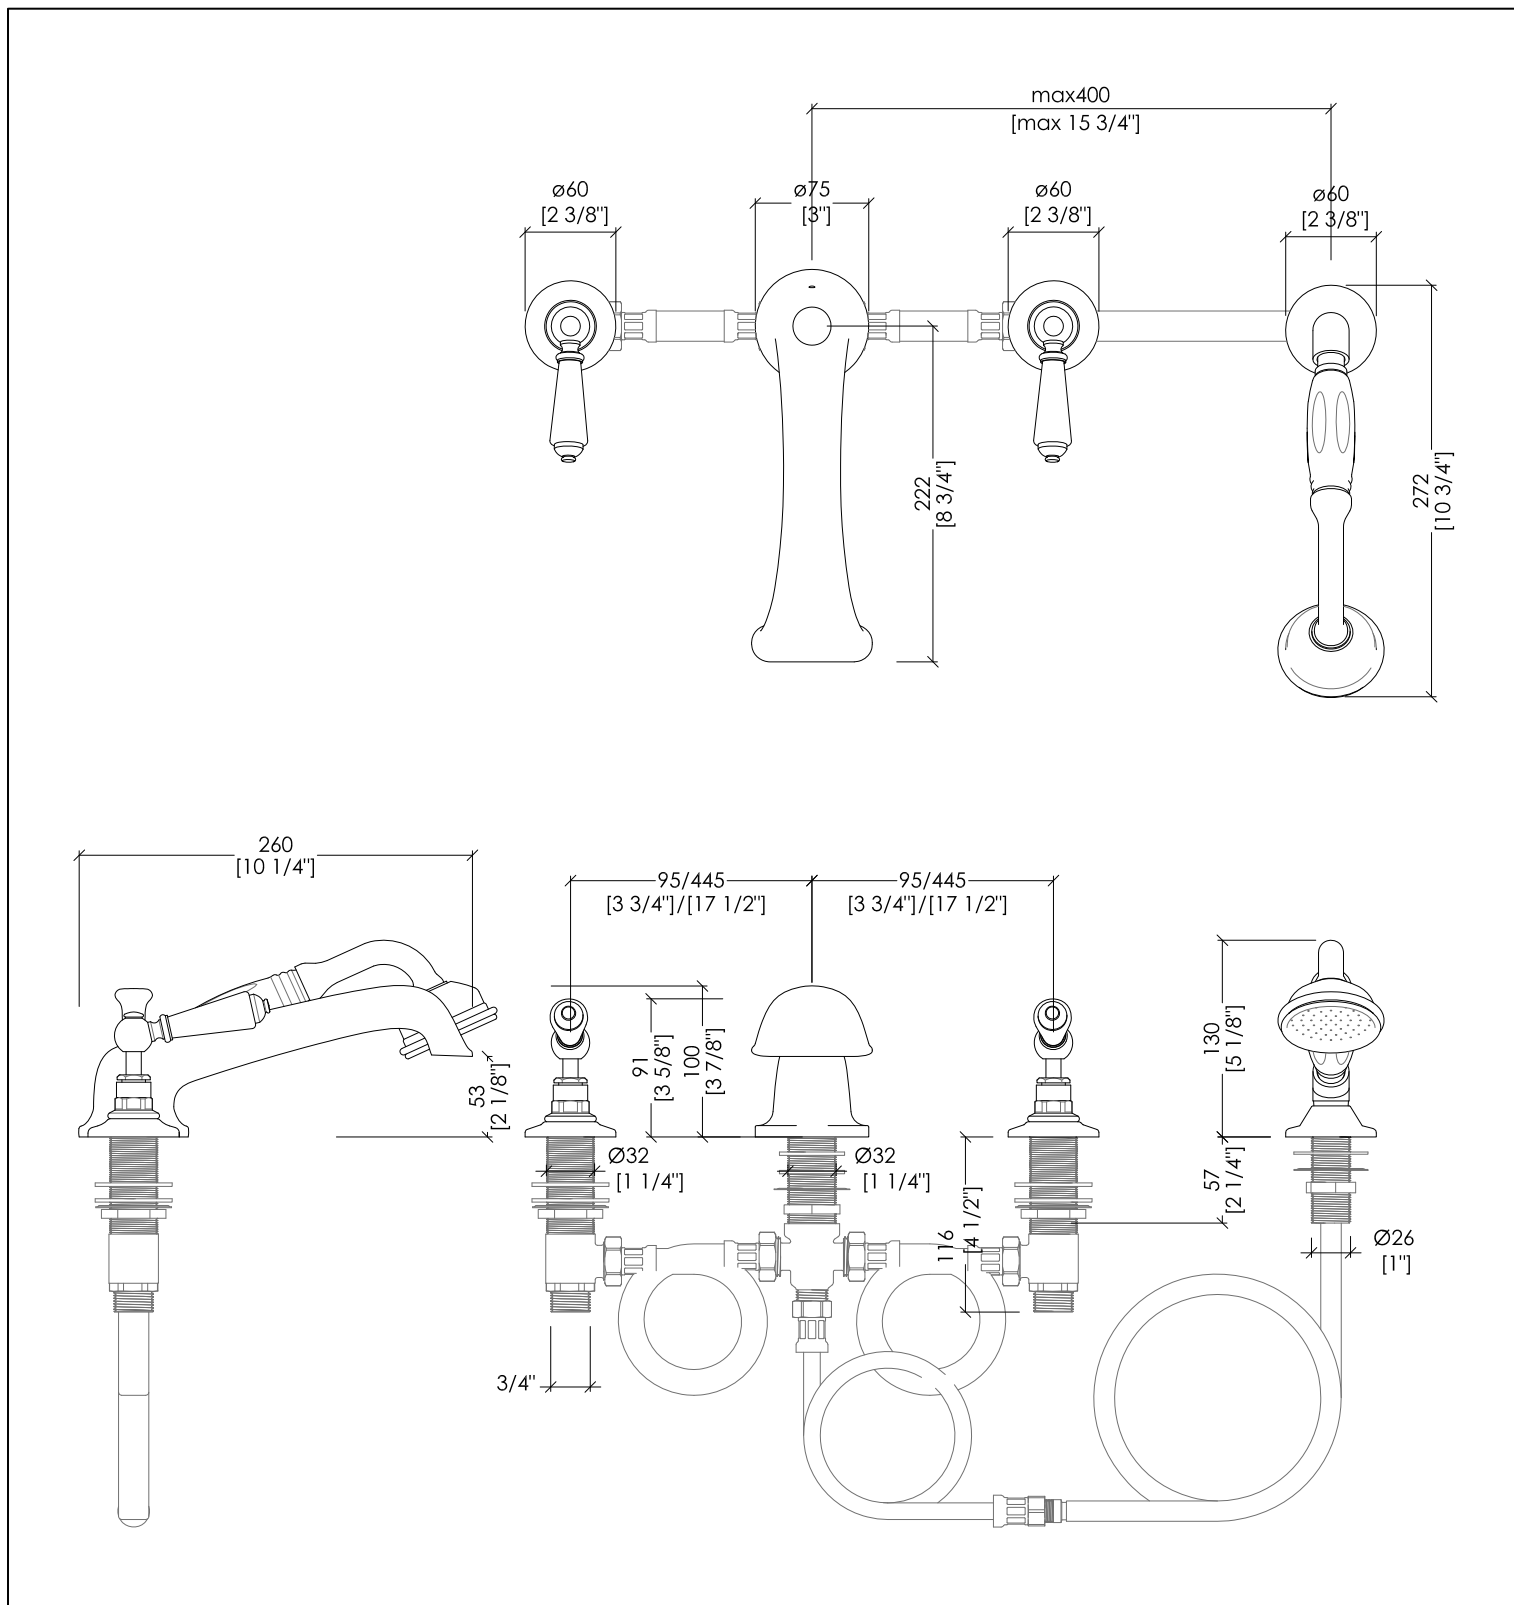

Devon&Devon

DANDY

MARF464CR; MARF464; MARF464NKS

- ▶ GRUPPO VASCA PER MONTAGGIO BORDOVASCA 4 FORI CON DOCCETTA
- ▶ MATERIALE: ottone e porcellana bianca
- ▶ FINITURA: cromo, oro chiaro o nickel lucido
- ▶ TOLLERANZA: $\pm 2\%$
- ▶ DIMENSIONE IMBALLO: mm 360x280x190H
- ▶ PESO: 5.2 Kg

- ▶ 4 HOLES BATH SET - DECK MOUNTED WITH HOSE AND HANDSET
- ▶ MATERIAL: brass and white porcelain
- ▶ FINISH: chrome, light gold or polished nickel
- ▶ TOLERANCE: $\pm 2\%$
- ▶ PACKAGING SIZE: inch 14 1/8"x11"x7 1/2"H
- ▶ WEIGHT: 11.4 Lbs

N.B. Tutte le misure sono in millimetri. Questo disegno è di proprietà Devon&Devon.
Non può essere riprodotto o trasmesso a terzi senza autorizzazione.

N.B. All measurements are in millimetres. This drawing is property of Devon&Devon.
It may not be reproduced or transmitted to third parties without authorization.