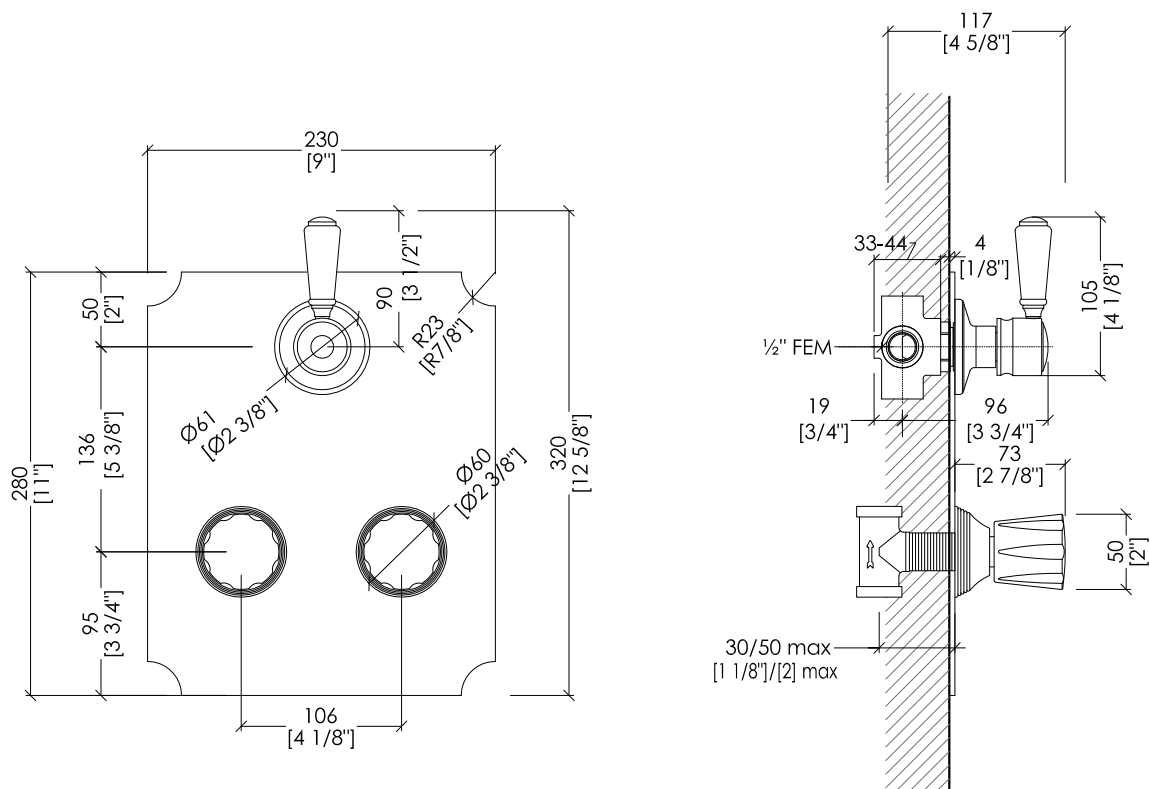

Devon&Devon

MORRIS

DEMR348CR; DEMR348OT; DEMR348NK; DEMR348OR; DEMR348NNE; DEMR348BR;

- ▶ GRUPPO DOCCIA DA PARETE CON DEVIATORE
- ▶ MATERIALE: ottone e porcellana bianca
- ▶ FINITURA: cromo, oro chiaro, nickel lucido, oro rosa, nickel nero o bronzo
- ▶ TOLLERANZA: $\pm 2\%$

N.B. Tutte le misure sono in millimetri. Questo disegno è di proprietà Devon&Devon.
Non può essere riprodotto o trasmesso a terzi senza autorizzazione.

- ▶ SHOWER SET, WALL MOUNTED WITH DIVERTER
- ▶ MATERIAL: brass and white porcelain
- ▶ FINISH: chrome, light gold, polished nickel, rose gold, black nickel or bronze
- ▶ TOLERANCE: $\pm 2\%$

N.B. All measurements are in millimetres. This drawing is property of Devon&Devon.
It may not be reproduced or transmitted to third parties without authorization.