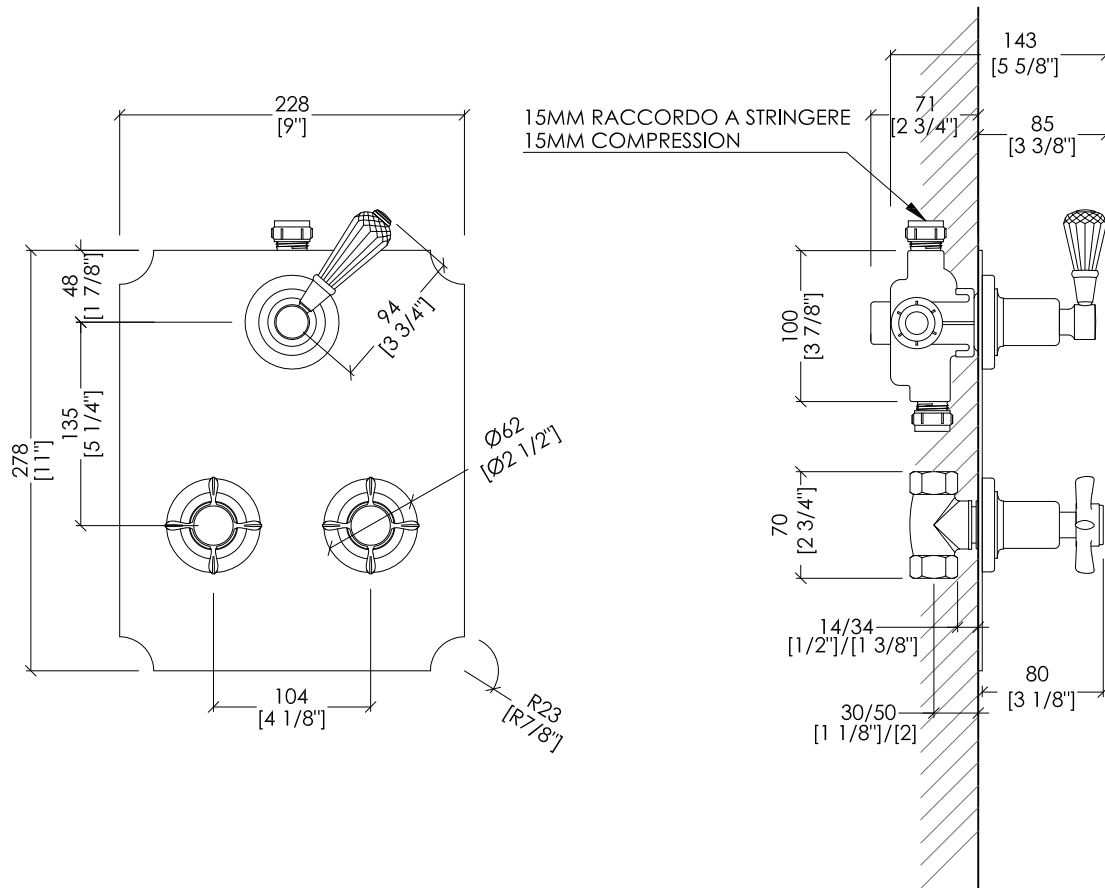

## MIXER - ANTIQUE PRECIOUS LEVER

design Paola Ciarmatori

► DA ABBINARE CON BOCCA DI EROGAZIONE **AD11047** O SIMILI E SOFFIONE DOCCIA **AQ5120-AQ5910** O SIMILI.

► TO BE COMBINED WITH SPOUT **AD11047** OR SIMILAR AND SHOWER ROSE AND ARM **AQ5120-AQ5910** OR SIMILAR

DE348PLCR; DE348PL; DE348PLNK

- GRUPPO DOCCIA DA PARETE CON DEVIATORE
- MATERIALE: ottone e cristallo nero
- FINITURA: cromo; oro chiaro o nickel lucido
- TOLLERANZA:  $\pm 2\%$
- DIMENSIONE IMBALLO: mm 400x380x50 H+130x100x70 H (x4)  
+ 340x240x210 H
- PESO: 6.52 Kg

- SHOWER SET, WALL MOUNTED WITH DIVERTER
- MATERIAL: brass and black crystal
- FINISH: chrome, light gold or polished nickel
- TOLERANCE:  $\pm 2\%$
- PACKAGING SIZE: inch 15 3/4"x15"x2" H + inch 5 1/8"x3 7/8"x2 3/4" H (x4)  
+ inch 13 3/8"x9 1/2"x8 1/4" H
- WEIGHT: 14.33 Lbs

**N.B.** Tutte le misure sono in millimetri/pollici. Questo disegno è di proprietà Devon&Devon. Non può essere riprodotto o trasmesso a terzi senza autorizzazione.

**N.B.** All measurements are in millimetres/inch. This drawing is property of Devon&Devon. It may not be reproduced or transmitted to third parties without authorization.