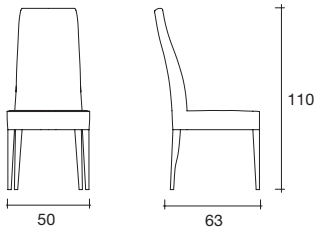

*Audrey*DESIGN
MARZIA E LEONARDO DAINELLISedia con struttura
in legno massello
imbottita, rivestita
in pelle o tessuto.
Gambe in legno
massello verniciato
nero a poro aperto.*Solid wood,
upholstered chair,
covered with leather
or fabric. Legs in solid
wood, painted
black open pore.*portata della seduta: 130 kg
load capacity: 130 kgdimensioni L, P, H
dimensions L, W, H
(cm)

COD./CODE

L

P/W

H

peso netto
net weight
(kg)peso lordo
gross weight
(kg)volume imballo
package volume
(m³)Seduta e schienale con rivestimento Cat.2.
*Seat and back with upholstery Cat.2.***AU/C2**

50

63

110