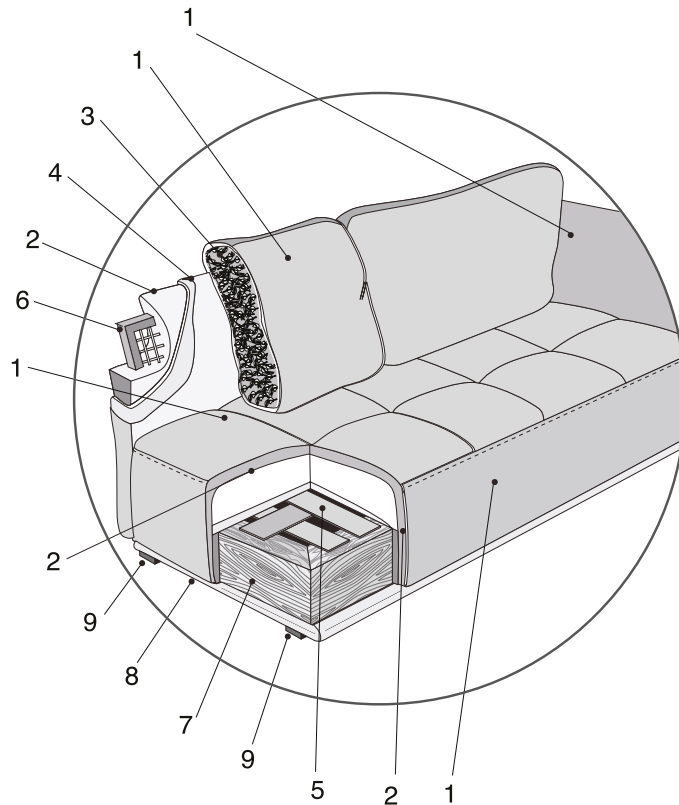

# cierre

living in leather

**new york/** divano  
scheda prodotto

---

**new york/** sofa  
product details

## composizione

- 1\_rivestimento
- 2\_imbottitura della struttura in poliuretano espanso a densità differenziata da 23 a 110 kg/m<sup>3</sup>, tipi di materiale 3
- 2b\_imbottitura della seduta in poliuretano espanso a densità differenziata da 25 a 35 kg/m<sup>3</sup>, tipi di materiale 3
- 3\_imbottitura in piuma d'oca sterilizzata anallergica
- 4\_imbottitura in falda acrilica
- 5\_nastri elastici incrociati
- 6\_struttura in ferro
- 7\_struttura in multistrati di pioppo
- 8\_basamento in ferro cromato
- 9\_piede in plastica