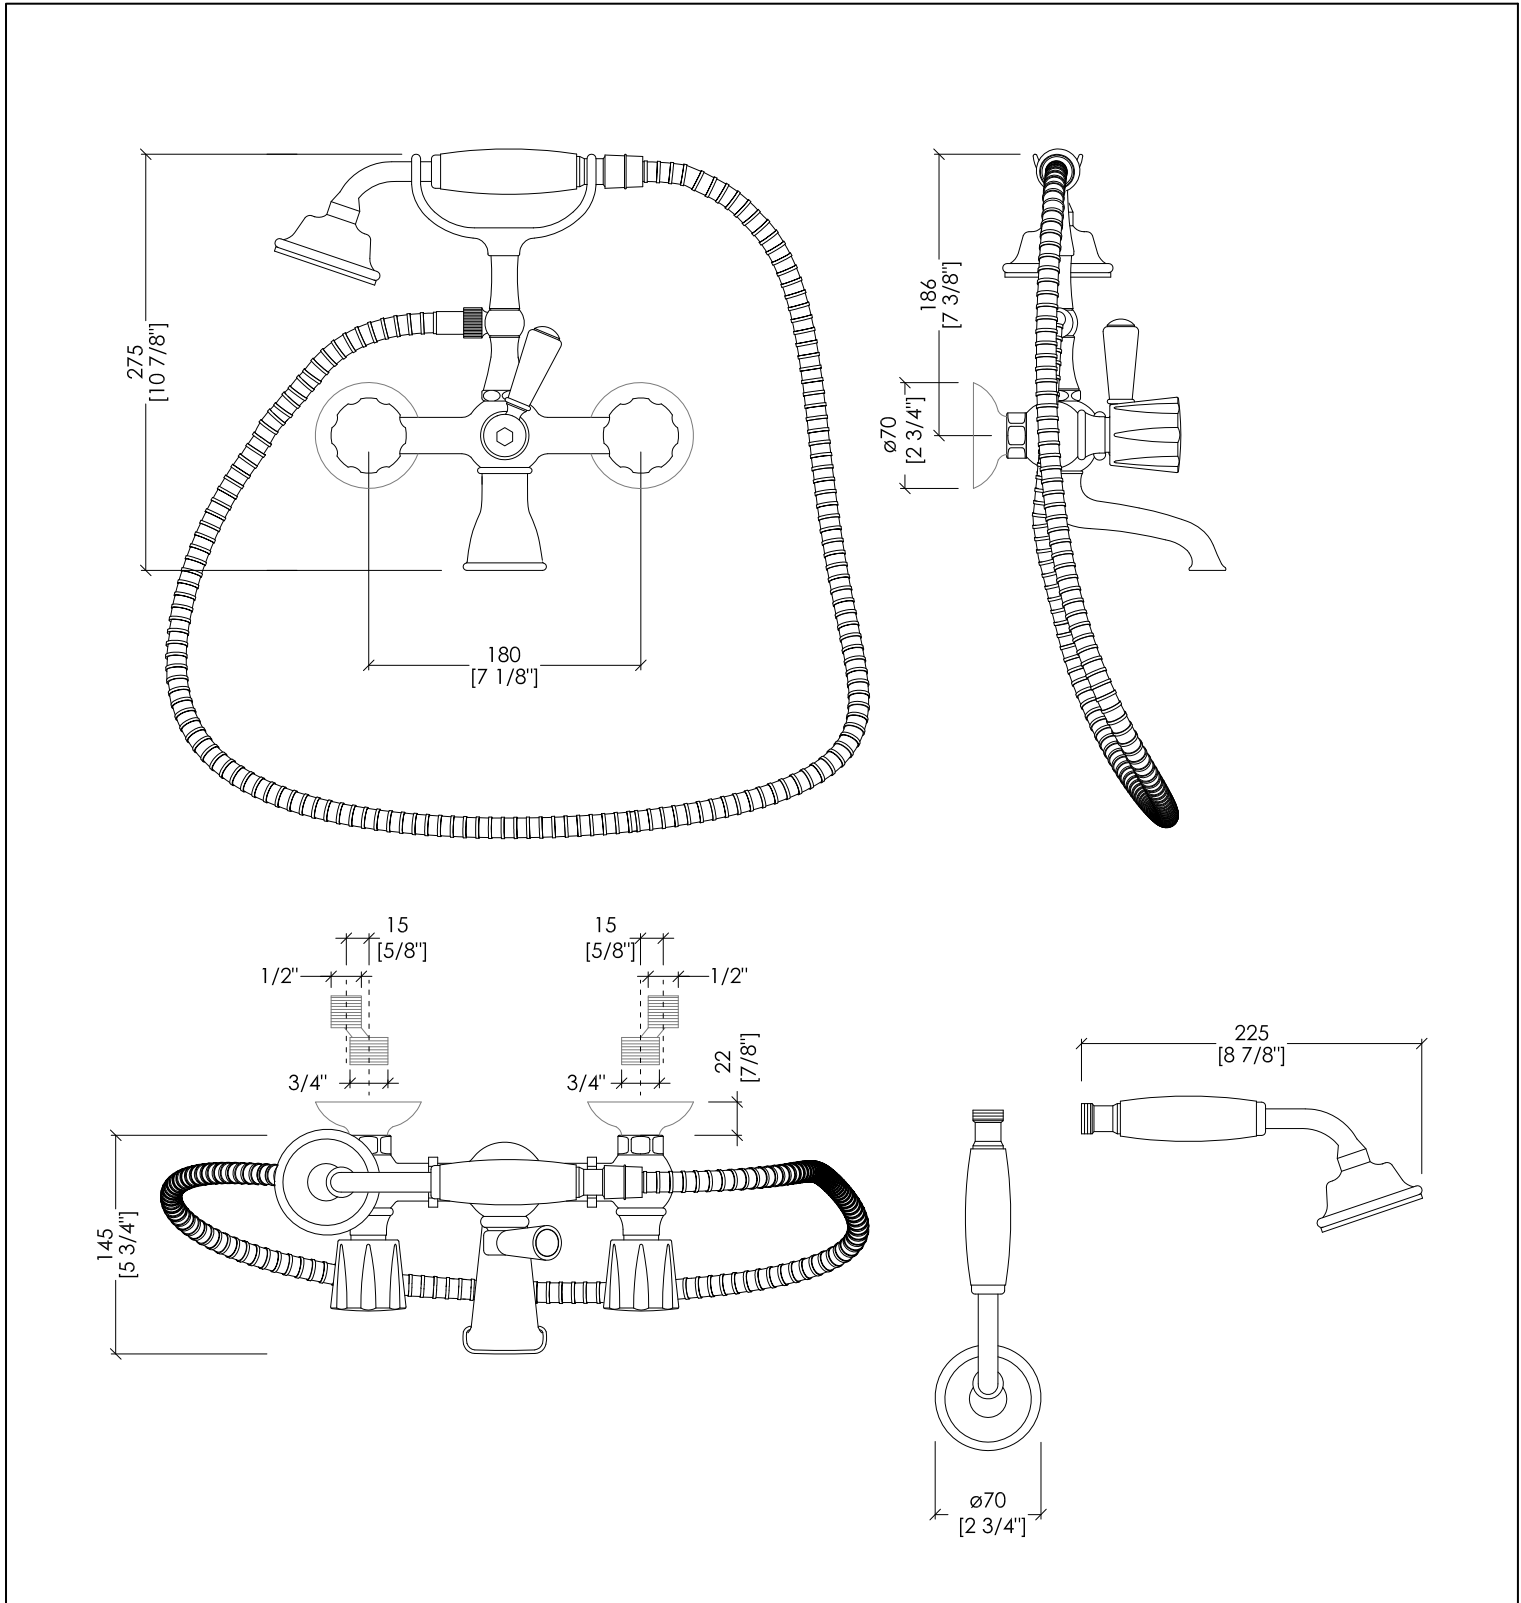

Devon&Devon

MORRIS

DDMR333MCR; DDMR333MOT; DDMR333MNK; DDMR333MOR; DDMR333MNNE; DDMR333MBR

- ▶ GRUPPO VASCA A MURO CON DOCCETTA E FLESSIBILE
- ▶ MATERIALE: ottone e porcellana bianca
- ▶ FINITURA: cromo, oro chiaro, nickel lucido, oro rosa, nickel nero o bronzo
- ▶ TOLLERANZA: $\pm 2\%$
- ▶ DIMENSIONE IMBALLO: mm 280x245x150H
- ▶ PESO: 3.18 Kg

- ▶ BATH AND SHOWER MIXER - WALL MOUNTED WITH HOSE AND HANDSET
- ▶ MATERIAL: brass and white porcelain
- ▶ FINISH: chrome, light gold, polished nickel, rose gold, black nickel or bronze
- ▶ TOLERANCE: $\pm 2\%$
- ▶ PACKAGING SIZE: inch 11" x 9 5/8" x 5 7/8"H
- ▶ WEIGHT: 7 Lbs

N.B. Tutte le misure sono in millimetri/pollici. Questo disegno è di proprietà Devon&Devon. Non può essere riprodotto o trasmesso a terzi senza autorizzazione.

N.B. All measurements are in millimetres/inch. This drawing is property of Devon&Devon. It may not be reproduced or transmitted to third parties without authorization.