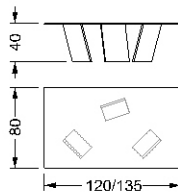

Tavolino salotto con gambe in vetro extrachiaro acidato, sp. 15mm

Cocktail table with legs in extra clear etched glass, 15 mm th.

Couchtisch mit Füßen aus extraklarem Glas geätzt 15 mm st.

Table basse avec pieds en verre extra clair acidé, ép. 15 mm.

MISURE STANDARD/STANDARD SIZE/STANDARDGRÖSSEN/MESURES STANDARDS

3 gambe / 3 legs / 3 Beine / 3 pieds

Piano in vetro sp.12mm, filo lucido / Glass top 12mm th., polished edges / Glasplatte 12mm st., Kanten poliert / Plateau en verre ép.12mm, bords polis

Rettangolare / Rectangular / Rechteckig / Rectangulaire
120 x 80 x 40 h
135 x 80 x 40 h

0,80 105
0,80 109

Piano in vetro sp. 12 mm, bisello 45° / Glass top 12 mm th., 45° bevel / Glasplatte 12mm st., 45° Facette / Plateau en verre ép. 12 mm, biseau 45°

Tondo / Round / Rund / Rond
Ø 100 x 40 h
Ø 120 x 40 h

0,70 105
1,00 107

FINITURE OPZIONALI/OPTIONAL FINISH/SONDER-AUSFÜHRUNGEN/FINITIONS EN OPTION

- Gambe in vetro extrachiaro bocciardato
  Legs in extra clear bush-hammered glass / Fuesse aus extraklarem gekörntem Glas. / Pieds en verre extra clair bouchardé

- Gambe in vetro verniciato o acidato verniciato, colori di serie
  Legs in lacquered or etched lacquered glass, standard colors / Füße aus lackiertem oder geätzt lackiertem Glas, Standardfarben. / Pieds en verre laqué ou acidé laqué, couleurs standard.

MISURE STANDARD/STANDARD SIZE/STANDARDGRÖSSEN/MESURES STANDARDS

4 gambe / 4 legs / 4 Beine / 4 pieds

Piano in vetro sp. 15 mm, filo lucido / Glass top 15 mm th., polished edges / Glasplatte 15 mm st., Kanten poliert / Plateau en verre ép. 15mm, bords polis

Quadrato / Square / Quadratisch / Carré
140 x 140 x 40 h

1,30

Rettangolare / Rectangular / Rechteckig / Rectangulaire
180 x 100 x 40 h

1,35