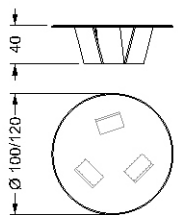

Rettangolare / Rectangular / Rechteckig / Rectangulaire
120 x 80 x 40 h
135 x 80 x 40 h

0,80 105
0,80 109

Piano in vetro sp. 12 mm, bisello 45° / Glass top 12 mm th., 45° bevel / Glasplatte 12mm st., 45° Facette / Plateau en verre ép. 12 mm, biseau 45°

MISURE STANDARD/STANDARD SIZE/STANDARDGRÖSSEN/MESURES STANDARDS

4 gambe / 4 legs / 4 Beine / 4 pieds

Piano in vetro sp. 15 mm, filo lucido / Glass top 15 mm th., polished edges / Glasplatte 15 mm st., Kanten poliert / Plateau en verre ép. 15mm, bords polis

Quadrato / Square / Quadratisch / Carré
140 x 140 x 40 h

1,30

Rettangolare / Rectangular / Rechteckig / Rectangulaire
180 x 100 x 40 h

1,35

FINITURE OPZIONALI/OPTIONAL FINISH/SONDER-AUSFÜHRUNGEN/FINITIONS EN OPTION