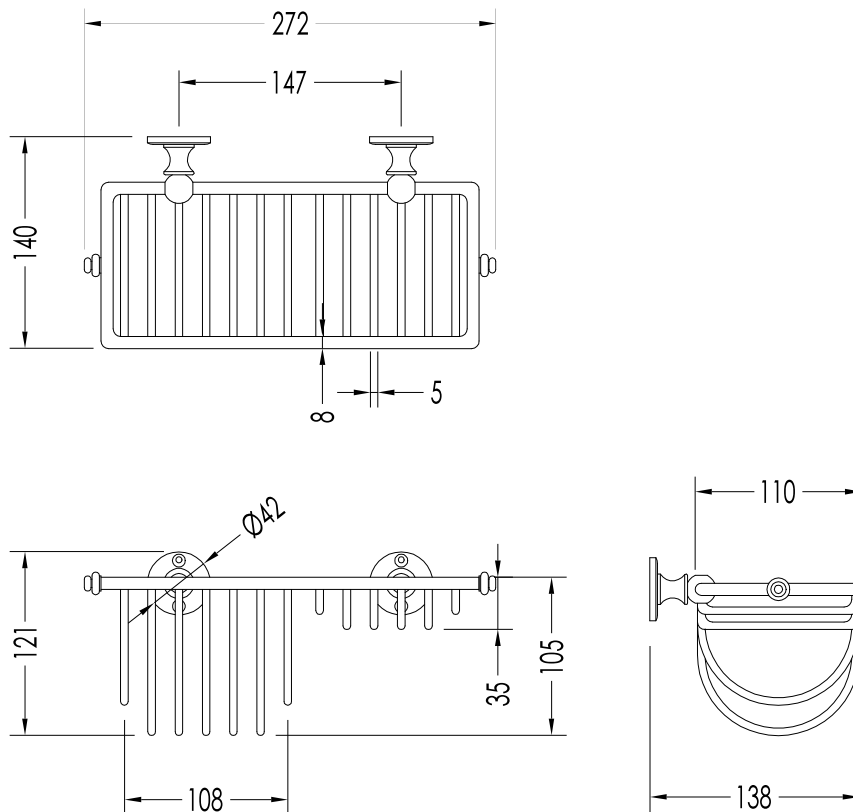

Devon&Devon

FIRST CLASS

DD33075CR; DD33075OT; DD33075NKS

- ▶ PORTA SPUGNA GRIGLIA, DA PARETE
- ▶ MATERIALE: ottone
- ▶ FINITURA: cromo, oro chiaro o nickel lucido
- ▶ TOLLERANZA: $\pm 2\%$

N.B. Tutte le misure sono in millimetri. Questo disegno è di proprietà Devon&Devon.
Non può essere riprodotto o trasmesso a terzi senza autorizzazione.

- ▶ SPONGE HOLDER, WALL MOUNTED
- ▶ MATERIAL: brass
- ▶ FINISH: chrome, light gold or polished nickel
- ▶ TOLLERANCE: $\pm 2\%$

N.B. All measurements are in millimetres. This drawing is property of Devon&Devon.
It may not be reproduced or transmitted to third parties without authorization.