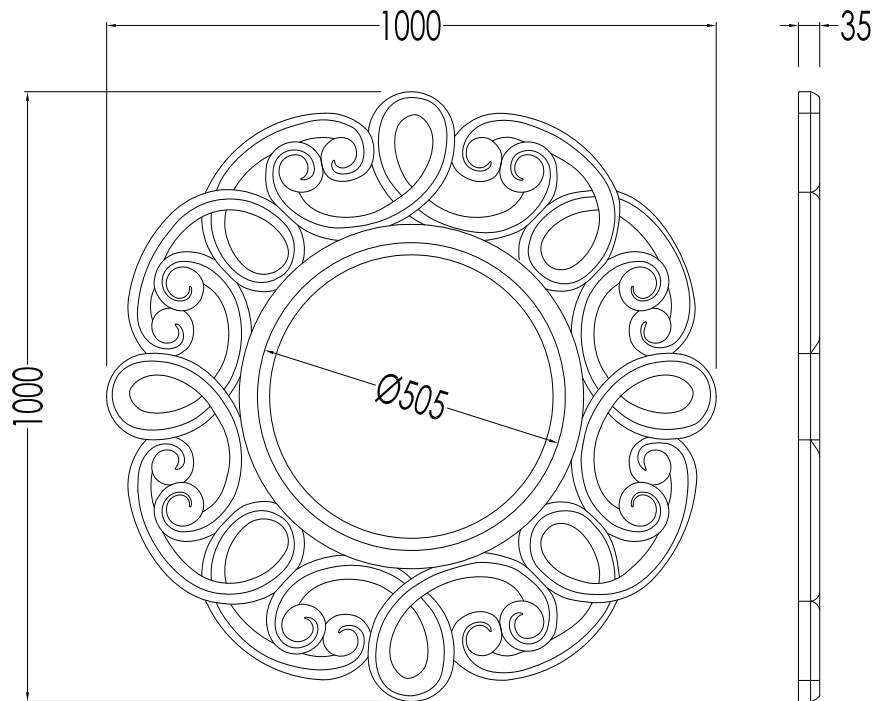

Devon&Devon

GOLD NORMA

DEGLNORMA

- SPECCHIO
- CORNICE:
MATERIALE: legno mogano intagliato, patinato e decorato a mano
FINITURA: foglia oro
- TOLLERANZA: $\pm 3\%$
- DIMENSIONE IMBALLO: mm 1080x1080x100 H
- PESO: 11.4 Kg

- MIRROR
- FRAME:
MATERIAL: hand-crafted, carved and coated mahogany
FINISH: gold leaf
- TOLERANCE: $\pm 3\%$
- PACKAGING SIZE: mm 1080x1080x100 H
- WEIGHT: 11.4 Kg

N.B. Tutte le misure sono in millimetri. Questo disegno è di proprietà Devon&Devon.
Non può essere riprodotto o trasmesso a terzi senza autorizzazione.

N.B. All measurements are in millimetres. This drawing is property of Devon&Devon.
It may not be reproduced or transmitted to third parties without authorization.