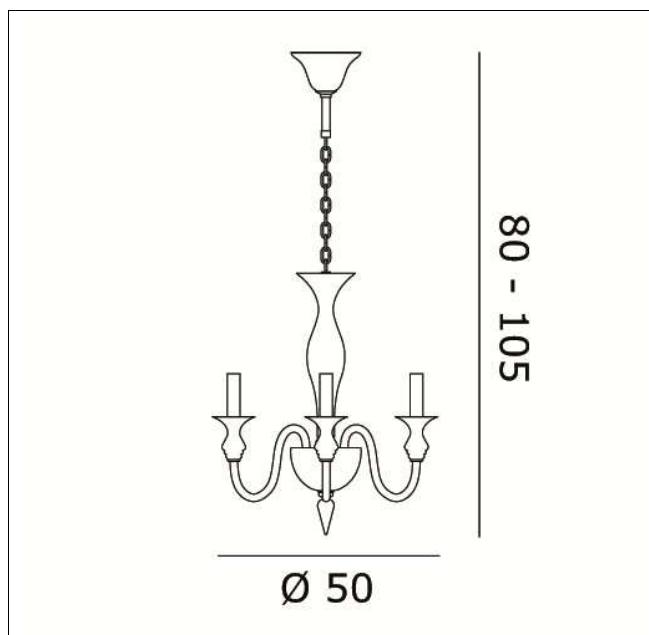

025990K03
2599 K3 lampadario

Apparecchio – Luminaire

Codice articolo – Item Code : 025990K03

Designer name : Ufficio Stile de Majo

Tipologia di prodotto : Lampadario

Product typology : Chandelier

Emissione luminosa : Diretta/Indiretta

Light emission : Direct/Indirect

Montatura – Frame

Finitura : Cromo, oro

Finishing : Chrome, gold

Vetro – Glass

Colore - Colour : Cristallo, ambrato

Colore - Colour : Clear glass, amber

Dimensioni (cm / Kg / m³) – Dimensions

Altezza – Height : Min 80 ÷ Max 105

Larghezza – Width :

Lunghezza – Length :

Sporgenza – Projection :

Diametro – Diameter : 50

Peso – Weight : 6,00

Volume : 0,105

Note

Con catena 50 cm + rosone With 50 cm chain + canopy

Lampadine – Bulbs

Tipo e codice ILCOS : Alogena chiara HSGSB/C/UB

Type : Clear halogen

Quantità – Quantity : 3

Attacco – Base : E14

Potenza (Watt) – Power : 46