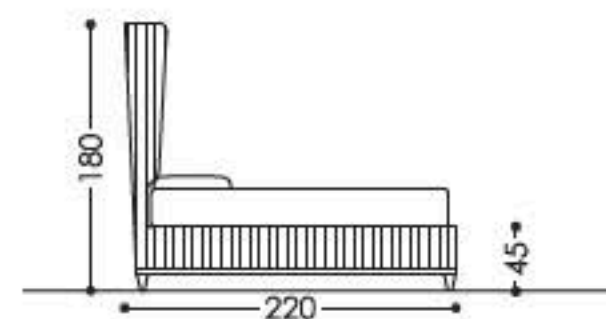

SOHO BED

SOH090

102
MATTRESS CM 90X200

SOH120

132
MATTRESS CM 120X200

SOH140

152
MATTRESS CM 140X200

SOH160

172
MATTRESS CM 160X200

SOH180

192
MATTRESS CM 180X200

SOH200

212
MATTRESS CM 200X200

WS
WOODEN
SLATS

OP
ORTHOPEDIC
PANEL

Struttura portante in metallo e legno. Imbottitura in poliuretano espanso rivestito da tessuto accoppiato protettivo. Rivestimento in tessuto o pelle. Disponibile con rete a doghe o pannello ortopedico rivestito.