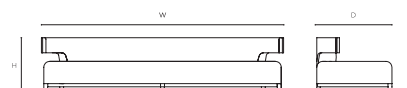

## NOTES

KIDNEY PILLOWS EXCLUDED (SEE PILLOWS PRICE LIST PAGE)

S-23-C	SPECIFICATIONS							PACKAGING			
	W	D	H	HS	FABRIC	LEATHER	WEIGHT				
cm	200	97	70	40	m.l.	7	mq	13,5	kg	-	
inch	78,7	38,2	27,6	15,7	yd	7,7	sqf	145,3	mc	-	

S-23-B	SPECIFICATIONS							PACKAGING			
	W	D	H	HS	FABRIC	LEATHER	WEIGHT				
cm	250	97	70	40	m.l.	8	mq	16	kg	-	
inch	98,4	38,2	27,6	15,7	yd	8,7	sqf	172,2	mc	-	

S-23-A	SPECIFICATIONS							PACKAGING			
	W	D	H	HS	FABRIC	LEATHER	WEIGHT				
cm	300	97	70	40	m.l.	9	mq	18	kg	-	
inch	118,1	38,2	27,6	15,7	yd	9,8	sqf	193,8	mc	-	