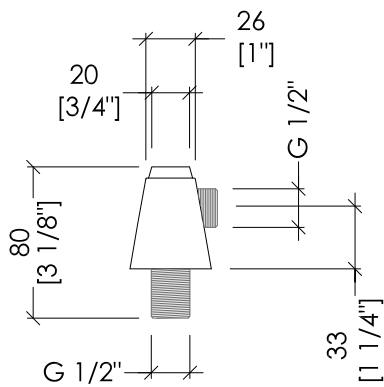

Devon&Devon

TIME

design Paola Ciarmatori

2TIME241CR; 2TIME241OT; 2TIME241NKSA; 2TIME241NK

- DOCCETTA FLESSIBILE CON GANCIO A PARETE E PRESA ACQUA
- MATERIALE: ottone
- FINITURA: cromo, oro chiaro, nickel satinato o nickel lucido
- TOLLERANZA: $\pm 2\%$
- DIMENSIONE IMBALLO: mm 400x190x70H
- PESO: 1.89 Kg

N.B. Tutte le misure sono in millimetri. Questo disegno è di proprietà Devon&Devon. Non può essere riprodotto o trasmesso a terzi senza autorizzazione.

- SHOWER SET WITH LONG HOSE, WALL BRACKET AND WATER INTAKE
- MATERIAL: brass
- FINISH: chrome, light gold, satin nickel or polished nickel
- TOLERANCE: $\pm 2\%$
- PACKAGING SIZE: inch 15 3/4"x7 1/2"x2 3/4"H
- WEIGHT: 4.16 Lbs

N.B. All measurements are in millimetres. This drawing is property of Devon&Devon. It may not be reproduced or transmitted to third parties without authorization.