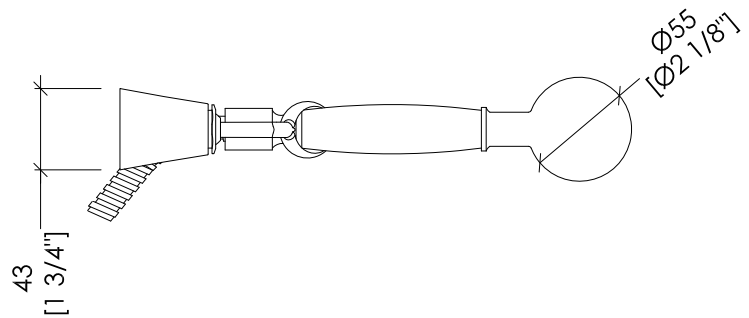

Devon&Devon

TIME

design Paola Ciarmatori

2TIME241CR; 2TIME241OT; 2TIME241NKSA; 2TIME241NK

- DOCCETTA FLESSIBILE CON GANCIO A PARETE E PRESA ACQUA
- MATERIALE: ottone
- FINITURA: cromo, oro chiaro, nickel satinato o nickel lucido
- TOLLERANZA: $\pm 2\%$
- DIMENSIONE IMBALLO: mm 400x190x70H
- PESO: 1.89 Kg

N.B. Tutte le misure sono in millimetri. Questo disegno è di proprietà Devon&Devon. Non può essere riprodotto o trasmesso a terzi senza autorizzazione.

- SHOWER SET WITH LONG HOSE, WALL BRACKET AND WATER INTAKE
- MATERIAL: brass
- FINISH: chrome, light gold, satin nickel or polished nickel
- TOLERANCE: $\pm 2\%$
- PACKAGING SIZE: inch 15 3/4"x7 1/2"x2 3/4"H
- WEIGHT: 4.16 Lbs

N.B. All measurements are in millimetres. This drawing is property of Devon&Devon. It may not be reproduced or transmitted to third parties without authorization.