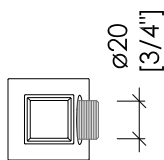

Devon&Devon

TIME

design Paola Ciarmatori

2TIME241CR; 2TIME241OT; 2TIME241NKSA; 2TIME241NK

- DOCCETTA FLESSIBILE CON GANCIO A PARETE E PRESA ACQUA
- MATERIALE: ottone
- FINITURA: cromo, oro chiaro, nickel satinato o nickel lucido
- TOLLERANZA: $\pm 2\%$
- DIMENSIONE IMBALLO: mm 400x190x70H
- PESO: 1.89 Kg

N.B. Tutte le misure sono in millimetri. Questo disegno è di proprietà Devon&Devon. Non può essere riprodotto o trasmesso a terzi senza autorizzazione.

- SHOWER SET WITH LONG HOSE, WALL BRACKET AND WATER INTAKE
- MATERIAL: brass
- FINISH: chrome, light gold, satin nickel or polished nickel
- TOLERANCE: $\pm 2\%$
- PACKAGING SIZE: inch 15 3/4"x7 1/2"x2 3/4"H
- WEIGHT: 4.16 Lbs

N.B. All measurements are in millimetres. This drawing is property of Devon&Devon. It may not be reproduced or transmitted to third parties without authorization.