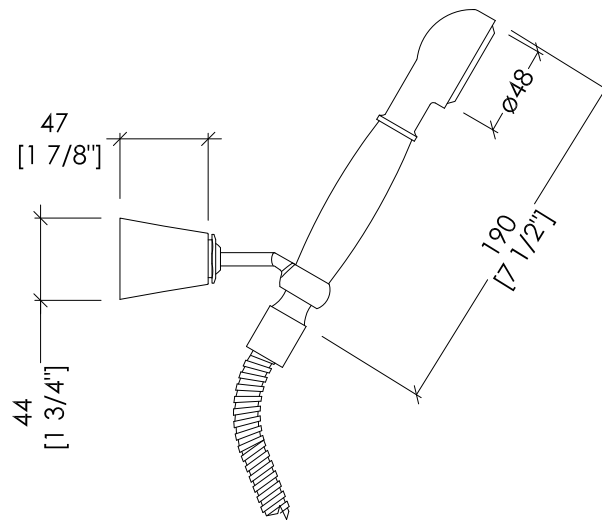

Devon&Devon

TIME

design Paola Ciarmatori

2TIME241CR; 2TIME241OT; 2TIME241NKSA; 2TIME241NK

- DOCCETTA FLESSIBILE CON GANCIO A PARETE E PRESA ACQUA
- MATERIALE: ottone
- FINITURA: cromo, oro chiaro, nickel satinato o nickel lucido
- TOLLERANZA: $\pm 2\%$
- DIMENSIONE IMBALLO: mm 400x190x70H
- PESO: 1.89 Kg

N.B. Tutte le misure sono in millimetri. Questo disegno è di proprietà Devon&Devon. Non può essere riprodotto o trasmesso a terzi senza autorizzazione.

- SHOWER SET WITH LONG HOSE, WALL BRACKET AND WATER INTAKE
- MATERIAL: brass
- FINISH: chrome, light gold, satin nickel or polished nickel
- TOLERANCE: $\pm 2\%$
- PACKAGING SIZE: inch 15 3/4"x7 1/2"x2 3/4"H
- WEIGHT: 4.16 Lbs

N.B. All measurements are in millimetres. This drawing is property of Devon&Devon. It may not be reproduced or transmitted to third parties without authorization.