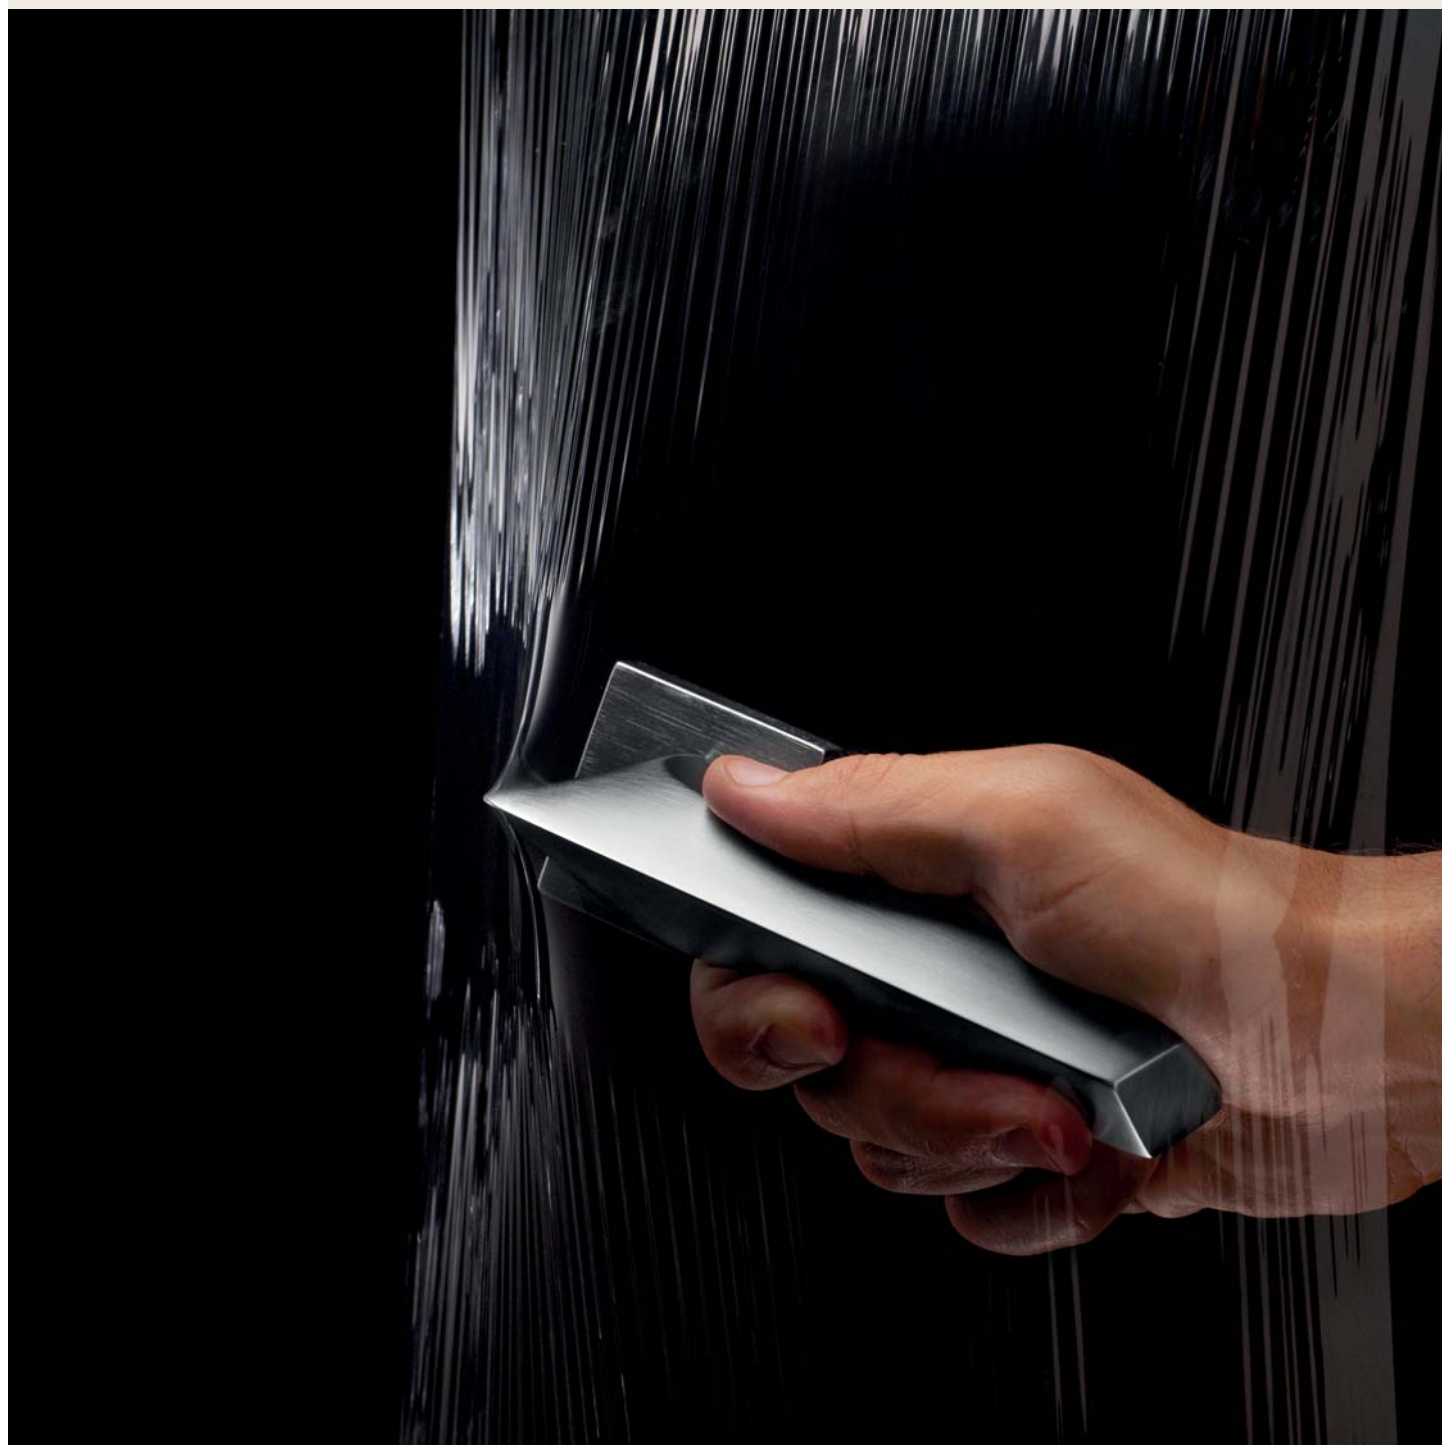

Rombo

Un design eclettico che non scende a compromessi dedicato a chi è coraggioso e determinato nello stile.

An eclectic design without compromise dedicated to those looking for a daring and determined style.

made in Italy | patented design

cromo lucido
polished chrome
CR

cromo satinato
satin chrome
CS

oro zecchino
gold plated
OZ

modelli / models

1420 RB 019

1420 RB 024

1420 PL