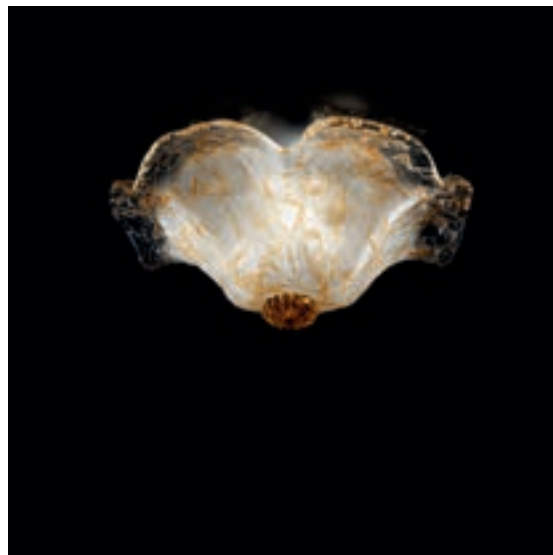

**GR.A** - Graniglia Ambra / Amber Graniglia / Grès Ambre / Bernsteinkies / Granalla Ámbar / Янтарная крошка

**ORO** - Oro 24 Kt / 24Kt Gold / Or 24 Kt / Gold 24 Kt / Oro de 24 Kt / Золото 24 карата

**SF.AMB** - Sfilacci Ambra / Amber Threads / Effilures Ambre / Bernsteinfarben Streifen / Hilachas Ámbar / Янтарные нити

**SF.AMT** - Sfilacci Ametista / Amethyst Threads / Fils Améthyste / Amethystfarbene Streifen / Hilachas Amatista / Аметистовые нити

**SF.BIA** - Sfilacci Bianchi / White Threads / Fils Blanc / Weißfarbene Streifen / Hilachas Blanco / Белые нити

**SF.FU** - Sfilacci Fumé / Smoked Threads / Fils Fumé / Rauchfarbene Streifen / Hilachas Fumé / Дымчатые нити

**1201/32**

Plafoniera

Ø 32 - H 18 cm

E27 2x60W 

3,5 kg

CE IP20 

**1201/48**