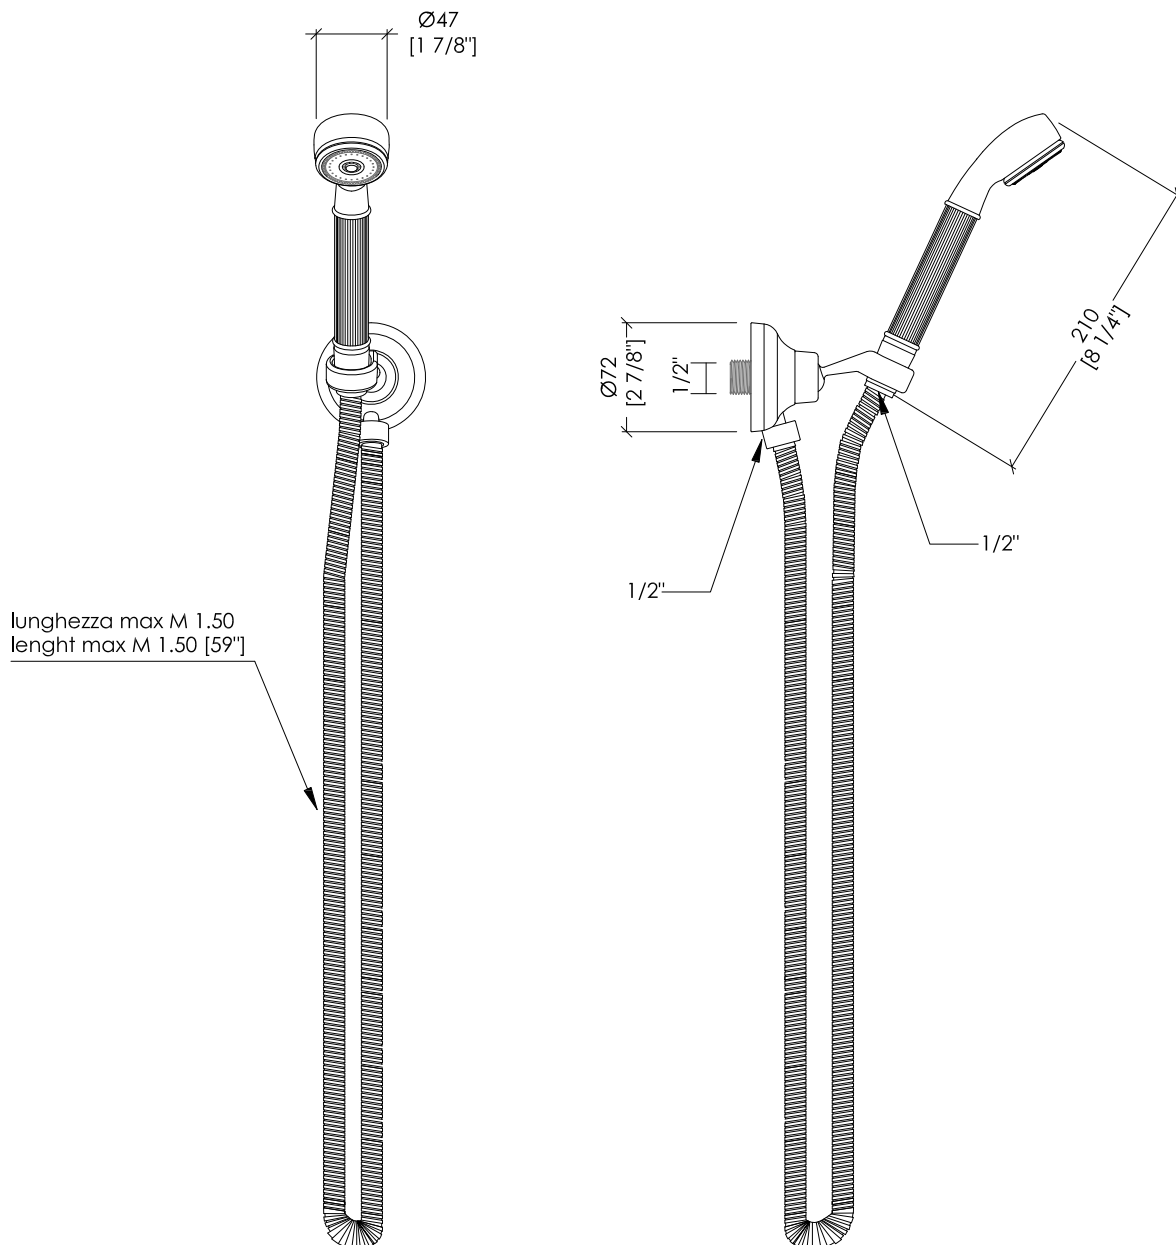

Devon&Devon

EXCELSIOR - ROYAL

EXC-RY118CR; EXC-RY118NK; EXC-RY118OTS; EXC-RY118GK

- ▶ DOCSETTA FLESSIBILE CON GANCIO A PARETE E PRESA ACQUA
- ▶ MATERIALE: ottone
- ▶ FINITURA: cromo, nickel lucido, ottone antico o oro 24K
- ▶ TOLLERANZA: $\pm 2\%$
- ▶ DIMENSIONE IMBALLO: mm 300x220x100H

N.B. Tutte le misure sono in millimetri/pollici. Questo disegno è di proprietà Devon&Devon. Non può essere riprodotto o trasmesso a terzi senza autorizzazione.

- ▶ SHOWER SET: LONGE HOSE, HANDSET, WALL BRACKET AND WATER INTAKE
- ▶ MATERIAL: brass
- ▶ FINISH: chrome, polished nickel, antique brass or 24K gold
- ▶ TOLERANCE: $\pm 2\%$
- ▶ PACKAGING SIZE: inch 11 3/4"x 8 5/8"x 4" H

N.B. All measurements are in millimetres/inch. This drawing is property of Devon&Devon. It may not be reproduced or transmitted to third parties without authorization.