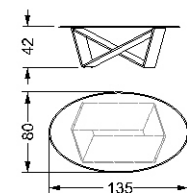

# PRISMA 40

DISEGNO REFLEX

Tavolino con base composta da 4 elementi in vetro extrachiaro sp. 10 mm, trasparente.  
 Coffee table with base composed by 4 extra clear transparent glass elements, 10 mm th.  
 Couchtisch mit Untergestell aus 4 extraklaren Glaselementen, 10 mm st., transparent.  
 Table basse avec base à 4 éléments en verre extra clair transparent, ép. 10 mm.

MISURE STANDARD/STANDARD SIZE/STANDARDGRÖSSEN/MESURES STANDARDS

Piano in vetro sp. 12 mm filo lucido / Glass top 12 mm th. with polished edges / Glasplatte 12 mm st. Kanten poliert / Plateau en verre ép. 12 mm bords polis

106 x 106 x 42 h

Rettangolare / Rectangular / Rechteckig / Rectangulaire

120 x 80 x 42 h

135 x 80 x 42 h

mc kg

0,70 78

0,65 73

0,70 76

Piano in vetro sp. 12 mm, bisello 45° / Glass top 12 mm th., 45° bevel / Glasplatte 12 mm st., 45° Facette / Plateau en verre ép. 12 mm, biseau 45°

Ellittico / Oval / Elliptisch / Elliptique

135 x 80 x 42 h