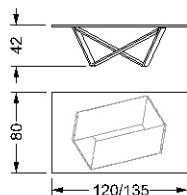

# PRISMA 40

DISEGNO REFLEX

Tavolino con base composta da 4 elementi in vetro extrachiaro sp. 10 mm, trasparente.  
 Coffee table with base composed by 4 extra clear transparent glass elements, 10 mm th.  
 Couchtisch mit Untergestell aus 4 extraklaren Glaselementen, 10 mm st., transparent.  
 Table basse avec base à 4 éléments en verre extra clair transparent, ép. 10 mm.

MISURE STANDARD/STANDARD SIZE/STANDARDGRÖSSEN/MESURES STANDARDS

Piano in vetro sp. 12 mm filo lucido / Glass top 12 mm th. with polished edges / Glasplatte 12 mm st. Kanten poliert / Plateau en verre ép. 12 mm bords polis

106 x 106 x 42 h

Rettangolare / Rectangular / Rechteckig / Rectangulaire

120 x 80 x 42 h

135 x 80 x 42 h

mc kg

0,70 78

0,65 73

0,70 76

Piano in vetro sp. 12 mm, bisello 45° / Glass top 12 mm th., 45° bevel / Glasplatte 12 mm st., 45° Facette / Plateau en verre ép. 12 mm, biseau 45°

Ellittico / Oval / Elliptisch / Elliptique

135 x 80 x 42 h