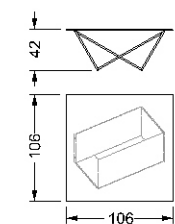

# PRISMA 40

DISEGNO REFLEX

Tavolino con base composta da 4 elementi in vetro extrachiaro sp. 10 mm, trasparente.  
 Coffee table with base composed by 4 extra clear transparent glass elements, 10 mm th.  
 Couchtisch mit Untergestell aus 4 extraklaren Glaselementen, 10 mm st., transparent.  
 Table basse avec base à 4 éléments en verre extra clair transparent, ép. 10 mm.

MISURE STANDARD/STANDARD SIZE/STANDARDGRÖSSEN/MESURES STANDARDS

Piano in vetro sp. 12 mm filo lucido / Glass top 12 mm th. with polished edges / Glasplatte 12 mm st. Kanten poliert / Plateau en verre ép. 12 mm bords polis

106 x 106 x 42 h

Rettangolare / Rectangular / Rechteckig / Rectangulaire

120 x 80 x 42 h

135 x 80 x 42 h

mc kg

0,70 78

0,65 73

0,70 76

Piano in vetro sp. 12 mm, bisello 45° / Glass top 12 mm th., 45° bevel / Glasplatte 12 mm st., 45° Facette / Plateau en verre ép. 12 mm, biseau 45°

Ellittico / Oval / Elliptisch / Elliptique

135 x 80 x 42 h