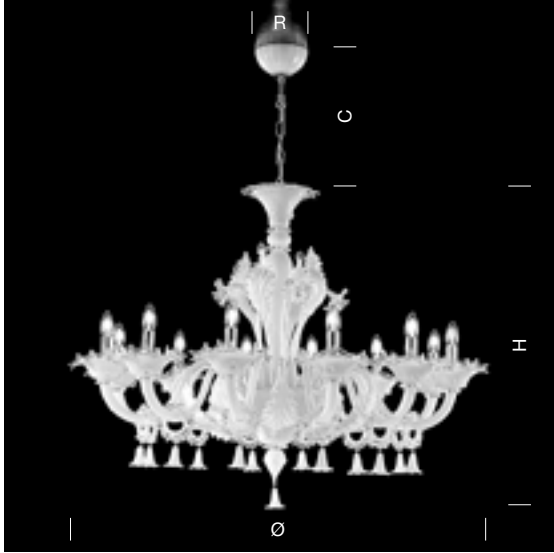

BL.CR - Bianco Latte e Cristallo / Milk White and Crystal / Blanc Lait et Cristal / Milchweiß und Kristall / Blanco Leche y Cristal / Молочно-белый и Хрусталь

CR - Cristallo / Crystal / Cristal / Kristallglas / Cristal / Хрусталь

CR.ORO - Cristallo e Oro 24 Kt / Crystal and 24Kt Gold / Cristal et Or 24 Kt / Kristallglas und Gold 24 Kt / Cristal y Oro de 24 Kt / Хрусталь и Золото 24 карата

NE.CR* - Nero e Cristallo / Black and Crystal / Noir et Cristal / Schwarz und Kristallglas / Negro y Crystal / Черный и Хрусталь

RO* - Rosso / Red / Rouge / Rot / Rojo / Красный

* GLI ARTICOLI CON FINITURA VETRO "NE.CR" (NERO E CRISTALLO) E "RO" (ROSSO) SONO DISPONIBILI SOLO CON FINITURA METALLO "K" (CROMO).
THE GLASS FINISH ARTICLES "NE.CR" (BLACK AND CRYSTAL) AND "RO" (RED) ARE AVAILABLE ONLY WITH A METAL FINISH "K" (CHROME).
LES ARTICLES AVEC FINITION VERRE "NE.CR" (NOIR ET CRISTAL) ET "RO" (ROUGE) SONT DISPONIBLES UNIQUEMENT AVEC FINITION METAL "K" (CHROME).
DIE ARTIKEL MIT GLASFINISH "NE.CR" (SCHWARZ UND KRISTALL) UND "RO" (ROT) SIND NUR MIT METALLFINISH "K" (CHROM) ERHÄLTlich.
LOS ARTÍCULOS CON ACABADO EN VIDRIO "NE.CR" (NEGRO CRISTAL) Y "RO" (ROJO) ESTÁN DISPONIBLES SOLO CON ACABADO EN METAL "K" (CROMO).
ИЗДЕЛИЯ СО СТЕКЛЯННЫМИ ОТДЕЛОЧНЫМИ ЭЛЕМЕНТАМИ "NE.CR" (ЧЕРНЫЙ И ХРУСТАЛЬ) И "RO" (КРАСНЫЙ) ПРОДАЮТСЯ ТОЛЬКО С ОТДЕЛКОЙ ИЗ МЕТАЛЛА "K" (ХРОМ).

1377/12

Lampadario

Ø 118 - H 90 cm

R 14,5 cm

C 60 cm

E14 12x40W

36 kg

CE IP20