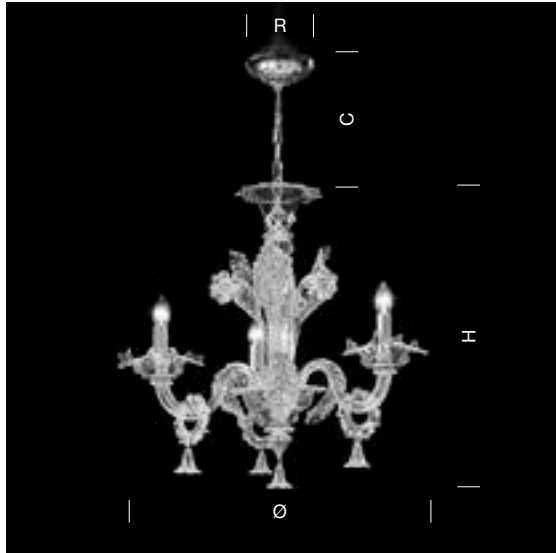

**1377/3 MINI**

Lampadario

Ø 70 - H 67 cm

R 12,5 cm

C 60 cm

E14 3x40W

10 kg

CE IP20

**1377/5 MINI**

Lampadario

Ø 70 - H 67 cm

R 12,5 cm

C 60 cm

E14 5x40W

13 kg

CE IP20

**1377/5**

Lampadario

Ø 87 - H 80 cm

R 12,5 cm

C 60 cm

E14 5x40W

16 kg

CE IP20

**1377/6**

Lampadario

Ø 87 - H 80 cm

R 12,5 cm

C 60 cm

E14 6x40W

17 kg

CE IP20