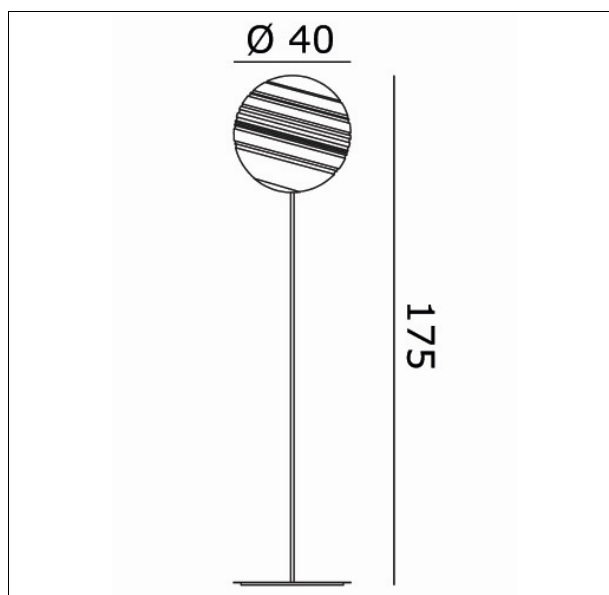

OSTRAOR40
Stratosfera R40 terra

Apparecchio – Luminaire

Codice articolo – Item Code :	OSTRAOR40
Designer name :	Oriano Favaretto
Tipologia di prodotto :	Terra
Product typology :	Floor lamp
Emissione luminosa :	Diretta/Indiretta
Light emission :	Direct/Indirect

Montatura – Frame

Finitura :	Verniciato grigio chiaro
Finishing :	Painted light grey

Vetro – Glass

Colore - Colour :	Bianco lucido
Colore - Colour :	Glossy white

Dimensioni (cm / Kg / m³) – Dimensions

Altezza – Height :	175
Larghezza – Width :	
Lunghezza – Length :	
Sporgenza – Projection :	
Diametro – Diameter :	40
Peso – Weight :	14,70
Volume :	0,177

Note

Lampadine – Bulbs

Tipo e codice ILCOS :	Alogena chiara HSGST/C/UB
Type :	Clear halogen
Quantità – Quantity :	1
Attacco – Base :	E27
Potenza (Watt) – Power :	150
Durata lampada (hr) – Bulb life :	2000
Tensione (Volt) – Voltage :	220-250

Tipo e codice ILCOS :	Alogena chiara HSGSA/C
Type :	Clear halogen
Quantità – Quantity :	1
Attacco – Base :	E27
Potenza (Watt) – Power :	105
Durata lampada (hr) – Bulb life :	2000
Tensione (Volt) – Voltage :	220-250