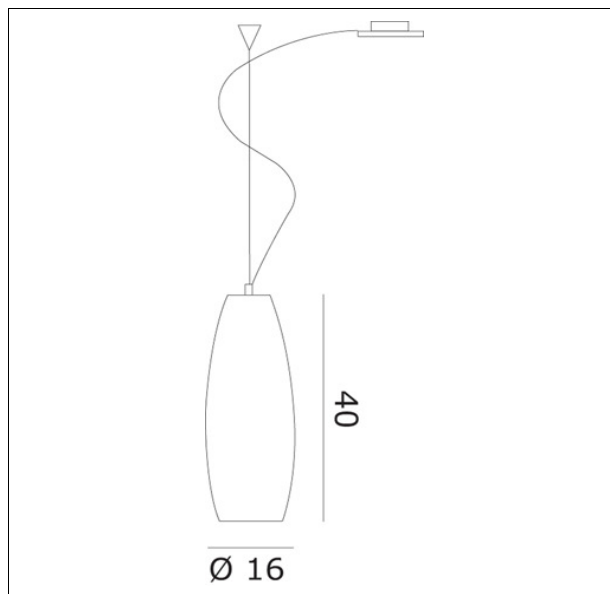

OPEROOSD-16
Peroni S16D sospensione decentrata

Apparecchio – Luminaire

Codice articolo – *Item Code* : OPEROOSD-16

Designer name : Ufficio stile de Majo

Tipologia di prodotto : Sospensione

Product typology : Suspension

Emissione luminosa : Diretta/Indiretta

Light emission : Direct/Indirect

Montatura – Frame

Finitura : Cromo

Finishing : Chrome

Vetro – Glass

Colore - *Colour* : Bianco, ambra satinati, cristallo, cristallo sabbato bordo traspar., cristallo sabbato acidato a spicchi, cristallo anelli molati.

Colore - *Colour* : Satined: white, amber clear, frosted with clear edge, frosted satined sectors, clear engraved rings.

Dimensioni (cm / Kg / m³) – Dimensions

Altezza – *Height* : 40

Larghezza – *Width* :

Lunghezza – *Length* :

Sporgenza – *Projection* :

Diametro – *Diameter* : 16

Peso – *Weight* : 3,40

Volume : 0,049

Note

Cavo elettrico 200 cm *Cables lenght 200 cm*

Lampadine – Bulbs